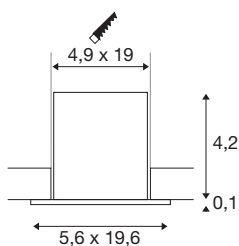

MILANDOS 6

plafondinbouwarmatuur zwart 2700K 45°

Minimalistisch, compact en innovatief overtuigt de MILANDOS plafondinbouwarmatuur met zijn verlichtingseigenschappen. Ook de levensechte kleurweergave-index van meer dan 90 en de lange led-levensduur van 60.000 uur vormen een voordeel van de armatuur. Bovendien kan de spot ook nog snel en eenvoudig worden geïnstalleerd. Beleef licht met SLV: al 40 jaar uw betrouwbare partner voor allerlei soorten binnenarmaturen.

TECHNISCHE SPECIFICATIES

Art.nr.:	1005415
Secundaire stroom / secundaire spanning	700mA
Lengte	19.6 cm
Breedte	5.6 cm
Hoogte	4.3 cm
Inbouw lengte	19 cm
Inbouw breedte	4.9 cm
Inbouw diepte	7 cm
Nettogewicht	0.32 kg
Brutogewicht	0.38 kg
IP-code	IP 20
Veiligheidsklasse	III
Slagvastheidsklasse	IK02
Montage	Inbouw
Montagebeschrijving	Plafond
Lumen	770 lm
Lichtkleurtemperatuur	2700 Kelvin
Stralingshoek	45 °
Kleur	zwart
CRI	90
UGR ≤	16
LXXBXX gegevens	L80B50