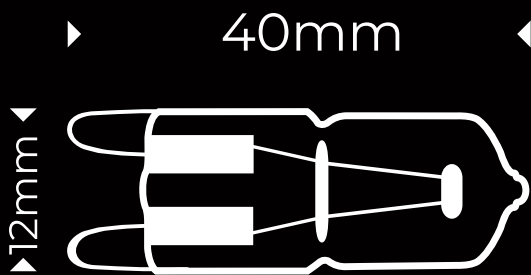

PATRON

PRO HALOGEN BULB

G9

Manufactured in PRC

EAN	ID	W	Lm	V	K
5941029896838	05648	18 W	190Lm	240V	2700V
5941029895817	05561	42W	380Lm	240V	2700V
5941019828276	05787	48W	670Lm	240V	2700V
5941029897064	05669	52W	460Lm	240V	2700V