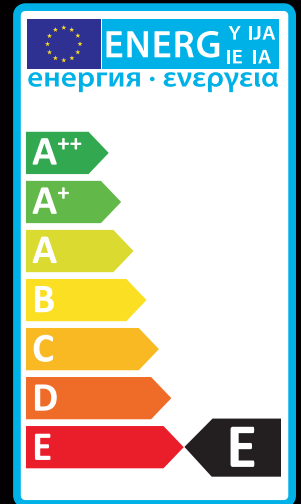

PATRON

PRO HALOGEN BULB

G9

Manufactured in PRC

EAN	ID	W	Lm	V	K
5941029896838	05648	18 W	190Lm	240V	2700V
5941029895817	05561	42W	380Lm	240V	2700V
5941019828276	05787	48W	670Lm	240V	2700V
5941029897064	05669	52W	460Lm	240V	2700V