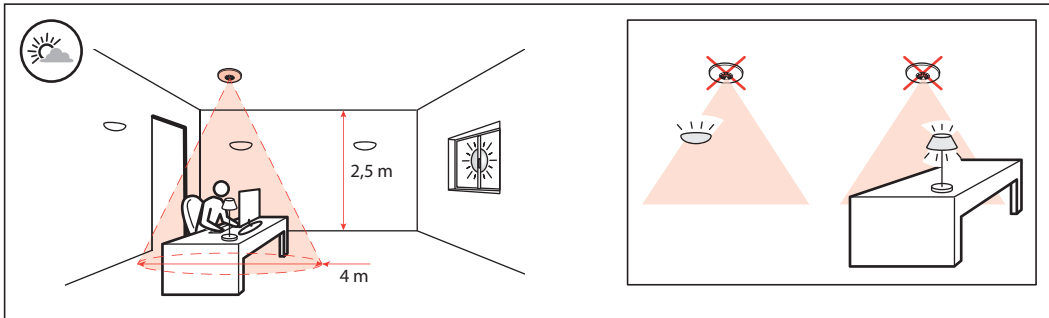

	29V _~
	16 mA
	4 x (Ø 0,6 mm < < Ø 0,8 mm)
	-5°C → +45°C
	PIR / US
	500 lux
	15 mn
	Auto ON/OFF
	PIR/US: Ø 8 m

1

2

1

2

Auto ON/OFF

Manual ON / Auto OFF

- À la première utilisation: Télécharger l'application Legrand Close Up sur l' Apple Store ou le Play Store.
- On first use: Download the Legrand Close Up app from Apple Store or Play Store
- Al primo utilizzo: Scaricare l'app Legrand Close Up su Apple Store o Play Store.

- Réf. 0 882 40 : Passerelle de configuration
- Cat. No(s) 0 882 40 : Configuration tool
- Ref. 0 882 40: Gateway di configurazione

&

Application: «Legrand Close Up»

App Store

Google Play

- Pour plus de renseignement sur les paramètres, reportez vous à la fiche technique de la passerelle de configuration Réf. 0 882 40.
- For more information about setting parameters, refer to the data sheet for the configuration gateway Cat. No. 0 882 40.
- Per maggiori informazioni sulle impostazioni, consultare la scheda tecnica del gateway di configurazione Ref. 0 882 40.