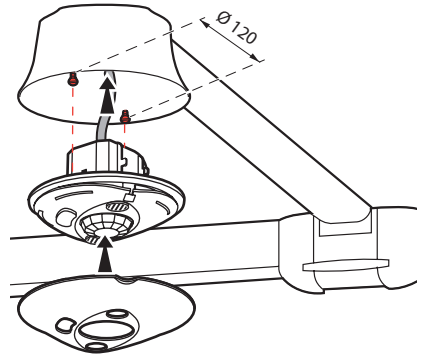

	29V _~
	16 mA
	4 x (Ø 0,6 mm < < Ø 0,8 mm)
	-5°C → +45°C
	PIR / US
	500 lux
	15 mn
	Auto ON/OFF
	PIR/US: Ø 8 m

1

2

1

2

Auto ON/OFF

Manual ON / Auto OFF

- À la première utilisation: Télécharger l'application Legrand Close Up sur l' Apple Store ou le Play Store.
- On first use: Download the Legrand Close Up app from Apple Store or Play Store
- Al primo utilizzo: Scaricare l'app Legrand Close Up su Apple Store o Play Store.

- Réf. 0 882 40 : Passerelle de configuration
- Cat. No(s) 0 882 40 : Configuration tool
- Ref. 0 882 40: Gateway di configurazione

&

Application: «Legrand Close Up»

App Store

Google Play

- Pour plus de renseignement sur les paramètres, reportez vous à la fiche technique de la passerelle de configuration Réf. 0 882 40.
- For more information about setting parameters, refer to the data sheet for the configuration gateway Cat. No. 0 882 40.
- Per maggiori informazioni sulle impostazioni, consultare la scheda tecnica del gateway di configurazione Ref. 0 882 40.