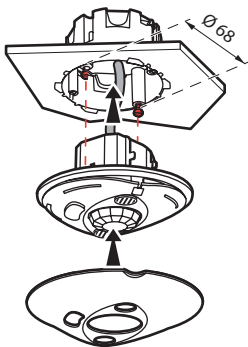

	29V _~
	16 mA
	4 x (Ø 0,6 mm < < Ø 0,8 mm)
	-5°C → +45°C
	PIR / US
	500 lux
	15 mn
	Auto ON/OFF
	PIR/US: Ø 8 m

1

2

1

2

Auto ON/OFF

Manual ON / Auto OFF

- À la première utilisation: Télécharger l'application Legrand Close Up sur l' Apple Store ou le Play Store.
- On first use: Download the Legrand Close Up app from Apple Store or Play Store
- Al primo utilizzo: Scaricare l'app Legrand Close Up su Apple Store o Play Store.

- Réf. 0 882 40 : Passerelle de configuration
- Cat. No(s) 0 882 40 : Configuration tool
- Ref. 0 882 40: Gateway di configurazione

&

Application: «Legrand Close Up»

App Store

Google Play

- Pour plus de renseignement sur les paramètres, reportez vous à la fiche technique de la passerelle de configuration Réf. 0 882 40.
- For more information about setting parameters, refer to the data sheet for the configuration gateway Cat. No. 0 882 40.
- Per maggiori informazioni sulle impostazioni, consultare la scheda tecnica del gateway di configurazione Ref. 0 882 40.