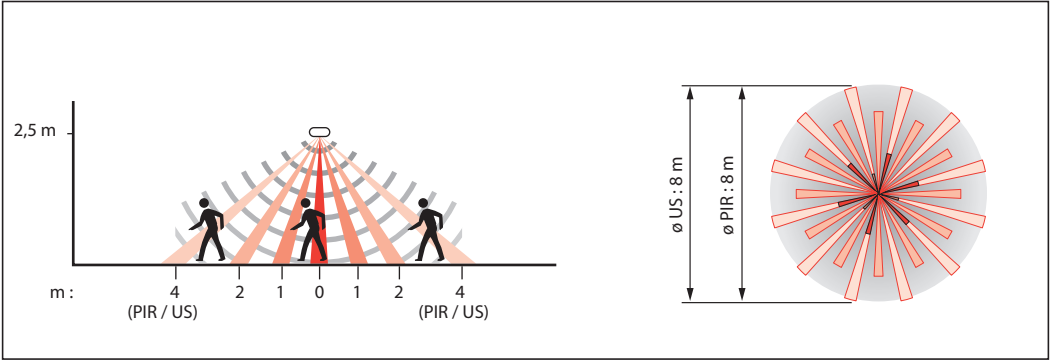

	29V _~
	16 mA
	4 x (Ø 0,6 mm < < Ø 0,8 mm)
	-5°C → +45°C
	PIR / US
	500 lux
	15 mn
	Auto ON/OFF
	PIR/US: Ø 8 m

1

2

1

2

Auto ON/OFF

Manual ON / Auto OFF

- À la première utilisation: Télécharger l'application Legrand Close Up sur l' Apple Store ou le Play Store.
- On first use: Download the Legrand Close Up app from Apple Store or Play Store
- Al primo utilizzo: Scaricare l'app Legrand Close Up su Apple Store o Play Store.

- Réf. 0 882 40 : Passerelle de configuration
- Cat. No(s) 0 882 40 : Configuration tool
- Ref. 0 882 40: Gateway di configurazione

&

Application: «Legrand Close Up»

App Store

Google Play

- Pour plus de renseignement sur les paramètres, reportez vous à la fiche technique de la passerelle de configuration Réf. 0 882 40.
- For more information about setting parameters, refer to the data sheet for the configuration gateway Cat. No. 0 882 40.
- Per maggiori informazioni sulle impostazioni, consultare la scheda tecnica del gateway di configurazione Ref. 0 882 40.