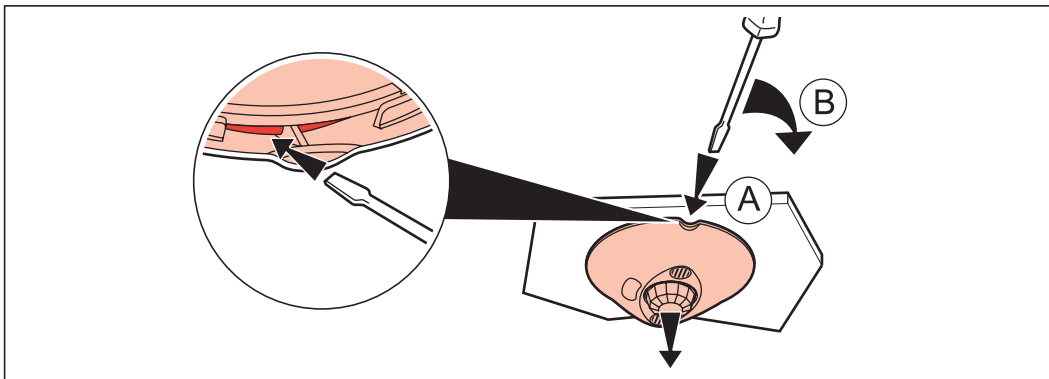

	29V _~
	16 mA
	4 x (Ø 0,6 mm < < Ø 0,8 mm)
	-5°C → +45°C
	PIR / US
	500 lux
	15 mn
	Auto ON/OFF
	PIR/US: Ø 8 m

1

2

1

2

Auto ON/OFF

Manual ON / Auto OFF

- À la première utilisation: Télécharger l'application Legrand Close Up sur l' Apple Store ou le Play Store.
- On first use: Download the Legrand Close Up app from Apple Store or Play Store
- Al primo utilizzo: Scaricare l'app Legrand Close Up su Apple Store o Play Store.

- Réf. 0 882 40 : Passerelle de configuration
- Cat. No(s) 0 882 40 : Configuration tool
- Ref. 0 882 40: Gateway di configurazione

&

Application: «Legrand Close Up»

App Store

Google Play

- Pour plus de renseignement sur les paramètres, reportez vous à la fiche technique de la passerelle de configuration Réf. 0 882 40.
- For more information about setting parameters, refer to the data sheet for the configuration gateway Cat. No. 0 882 40.
- Per maggiori informazioni sulle impostazioni, consultare la scheda tecnica del gateway di configurazione Ref. 0 882 40.