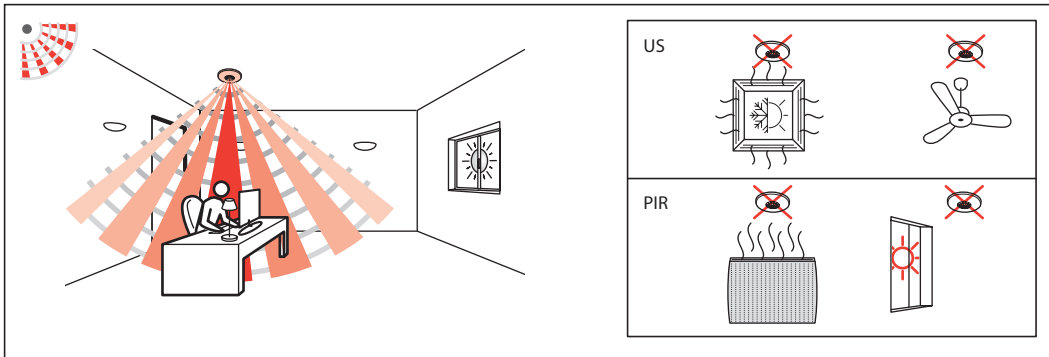

	29V _~
	16 mA
	4 x (Ø 0,6 mm < < Ø 0,8 mm)
	-5°C → +45°C
	PIR / US
	500 lux
	15 mn
	Auto ON/OFF
	PIR/US: Ø 8 m

1

2

1

2

Auto ON/OFF

Manual ON / Auto OFF

- À la première utilisation: Télécharger l'application Legrand Close Up sur l' Apple Store ou le Play Store.
- On first use: Download the Legrand Close Up app from Apple Store or Play Store
- Al primo utilizzo: Scaricare l'app Legrand Close Up su Apple Store o Play Store.

- Réf. 0 882 40 : Passerelle de configuration
- Cat. No(s) 0 882 40 : Configuration tool
- Ref. 0 882 40: Gateway di configurazione

&

Application: «Legrand Close Up»

App Store

Google Play

- Pour plus de renseignement sur les paramètres, reportez vous à la fiche technique de la passerelle de configuration Réf. 0 882 40.
- For more information about setting parameters, refer to the data sheet for the configuration gateway Cat. No. 0 882 40.
- Per maggiori informazioni sulle impostazioni, consultare la scheda tecnica del gateway di configurazione Ref. 0 882 40.