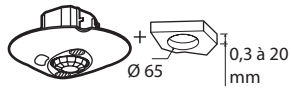

	29V _~
	16 mA
	4 x (Ø 0,6 mm < < Ø 0,8 mm)
	-5°C → +45°C
	PIR / US
	500 lux
	15 mn
	Auto ON/OFF
	PIR/US: Ø 8 m

1

2

1

2

Auto ON/OFF

Manual ON / Auto OFF

- À la première utilisation: Télécharger l'application Legrand Close Up sur l' Apple Store ou le Play Store.
- On first use: Download the Legrand Close Up app from Apple Store or Play Store
- Al primo utilizzo: Scaricare l'app Legrand Close Up su Apple Store o Play Store.