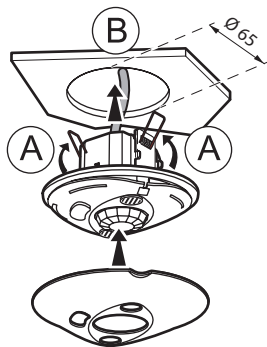

	29V _~
	16 mA
	4 x (Ø 0,6 mm < < Ø 0,8 mm)
	-5°C → +45°C
	PIR / US
	500 lux
	15 mn
	Auto ON/OFF
	PIR/US: Ø 8 m

1

2

1

2

Auto ON/OFF

Manual ON / Auto OFF

- À la première utilisation: Télécharger l'application Legrand Close Up sur l' Apple Store ou le Play Store.
- On first use: Download the Legrand Close Up app from Apple Store or Play Store
- Al primo utilizzo: Scaricare l'app Legrand Close Up su Apple Store o Play Store.

- Réf. 0 882 40 : Passerelle de configuration
- Cat. No(s) 0 882 40 : Configuration tool
- Ref. 0 882 40: Gateway di configurazione

&

Application: «Legrand Close Up»

App Store

Google Play

- Pour plus de renseignement sur les paramètres, reportez vous à la fiche technique de la passerelle de configuration Réf. 0 882 40.
- For more information about setting parameters, refer to the data sheet for the configuration gateway Cat. No. 0 882 40.
- Per maggiori informazioni sulle impostazioni, consultare la scheda tecnica del gateway di configurazione Ref. 0 882 40.