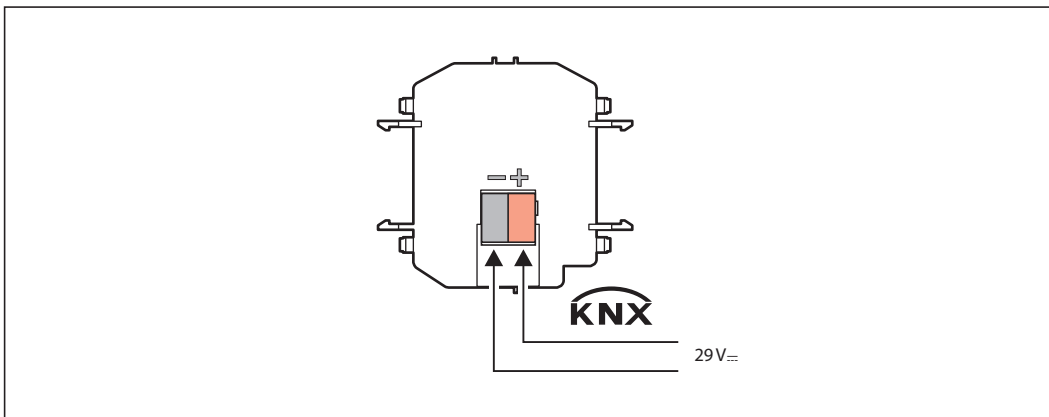

	29V _~
	16 mA
	4 x (Ø 0,6 mm < < Ø 0,8 mm)
	-5°C → +45°C
	PIR / US
	500 lux
	15 mn
	Auto ON/OFF
	PIR/US: Ø 8 m

1

2

1

2

Auto ON/OFF

Manual ON / Auto OFF

- À la première utilisation: Télécharger l'application Legrand Close Up sur l' Apple Store ou le Play Store.
- On first use: Download the Legrand Close Up app from Apple Store or Play Store
- Al primo utilizzo: Scaricare l'app Legrand Close Up su Apple Store o Play Store.

- Réf. 0 882 40 : Passerelle de configuration
- Cat. No(s) 0 882 40 : Configuration tool
- Ref. 0 882 40: Gateway di configurazione

&

Application: «Legrand Close Up»

App Store

Google Play

- Pour plus de renseignement sur les paramètres, reportez vous à la fiche technique de la passerelle de configuration Réf. 0 882 40.
- For more information about setting parameters, refer to the data sheet for the configuration gateway Cat. No. 0 882 40.
- Per maggiori informazioni sulle impostazioni, consultare la scheda tecnica del gateway di configurazione Ref. 0 882 40.