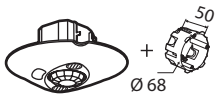

	29V _~
	16 mA
	4 x (Ø 0,6 mm < < Ø 0,8 mm)
	-5°C → +45°C
	PIR / US
	500 lux
	15 mn
	Auto ON/OFF
	PIR/US: Ø 8 m

1

2

1

2

Auto ON/OFF

Manual ON / Auto OFF

- À la première utilisation: Télécharger l'application Legrand Close Up sur l' Apple Store ou le Play Store.
- On first use: Download the Legrand Close Up app from Apple Store or Play Store
- Al primo utilizzo: Scaricare l'app Legrand Close Up su Apple Store o Play Store.