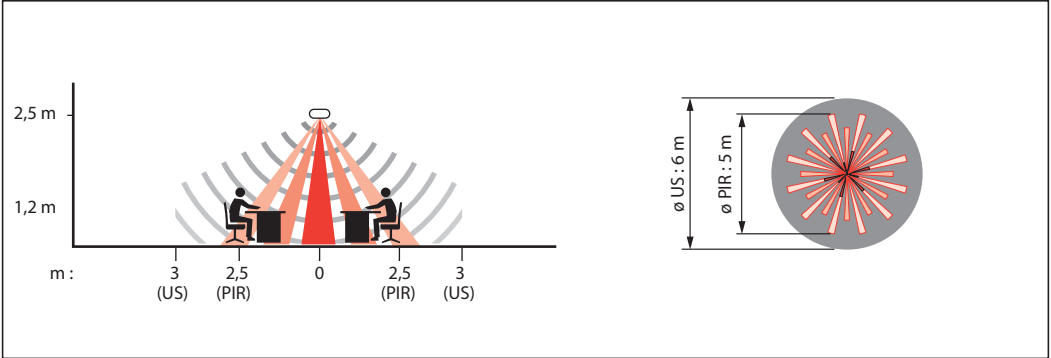

	29V _~
	16 mA
	4 x (Ø 0,6 mm < < Ø 0,8 mm)
	-5°C → +45°C
	PIR / US
	500 lux
	15 mn
	Auto ON/OFF
	PIR/US: Ø 8 m

1

2

1

2

Auto ON/OFF

Manual ON / Auto OFF

- À la première utilisation: Télécharger l'application Legrand Close Up sur l' Apple Store ou le Play Store.
- On first use: Download the Legrand Close Up app from Apple Store or Play Store
- Al primo utilizzo: Scaricare l'app Legrand Close Up su Apple Store o Play Store.

- Réf. 0 882 40 : Passerelle de configuration
- Cat. No(s) 0 882 40 : Configuration tool
- Ref. 0 882 40: Gateway di configurazione

&

Application: «Legrand Close Up»

App Store

Google Play

- Pour plus de renseignement sur les paramètres, reportez vous à la fiche technique de la passerelle de configuration Réf. 0 882 40.
- For more information about setting parameters, refer to the data sheet for the configuration gateway Cat. No. 0 882 40.
- Per maggiori informazioni sulle impostazioni, consultare la scheda tecnica del gateway di configurazione Ref. 0 882 40.