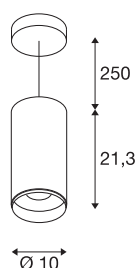

NUMINOS® PD DALI L

Indoor led pendellamp zwart/zwart 3000 K 36°

NUMINOS® is het best mogelijke op elkaar afgestemd armatuursysteem van SLV, dat functie, design en techniek met elkaar in harmonie brengt. Met verschillende downlights en spots zorgt u voor duizend lichtontwerpmogelijkheden. Ook met de NUMINOS® PD DALI L pendelarmatuur, die overtuigt met de beste afwerkings- en lichtkwaliteit. De spot is ideaal voor gerichte accentverlichting of voor het verlichten van grotere oppervlakken. De pendelarmatuur overtuigt met een stroomverbruik van 28 Watt, een lichtintensiteit van 2430 lumen, een kleurtemperatuur van 3000 Kelvin en een hoge kleurweergave-index van meer dan 90. De montage voert u in een mum van tijd uit. Wanneer kiest u voor de modulaire diversiteit van SLV?

TECHNISCHE SPECIFICATIES

Art.nr.:	1004635
Primaire nominale spanning	220-240V ~50/60Hz mA/V
Secundaire stroom / secundaire spanning	700mA
Pendellengte	250 cm
Hoogte	21.3 cm
Diameter	10 cm
Nettogewicht	1.38 kg
Brutogewicht	1.477 kg
Veiligheidsklasse	I
Montage	Opbouw
Montagebeschrijving	Plafond, Plafond met accessoires
Dimbaar	Ja
Dimtechniek	DALI
Wattage	28 W
Lumen	2340 lm
Lichtkleurtemperatuur	3000 Kelvin
Stralingshoek	36 °
Kleur	zwart
CRI	90
UGR ≤	13
LXXBXX gegevens	L80B50
Levensduur	50000 h