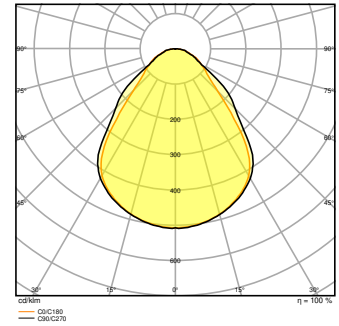

AFMETINGEN & GEWICHT

Lengte	620,00 mm
Breedte	620,00 mm
Hoogte	32,00 mm
Product gewicht	2210,00 g

MATERIALEN & KLEUREN

Kleur van het product	Wit