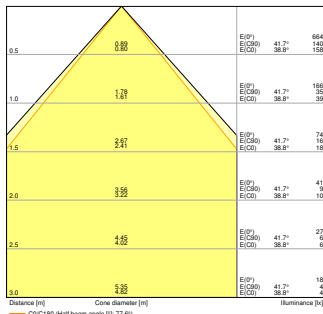

AFMETINGEN & GEWICHT

Lengte	620,00 mm
Breedte	620,00 mm
Hoogte	32,00 mm
Product gewicht	2210,00 g

MATERIALEN & KLEUREN

Kleur van het product	Wit