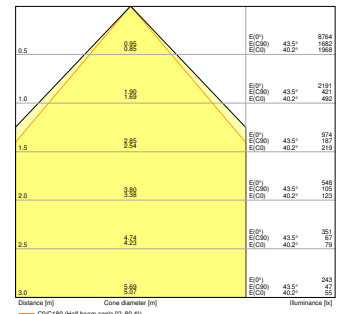

AFMETINGEN & GEWICHT

Lengte	620,00 mm
Breedte	620,00 mm
Hoogte	32,00 mm
Product gewicht	2210,00 g

MATERIALEN & KLEUREN

Kleur van het product	Wit