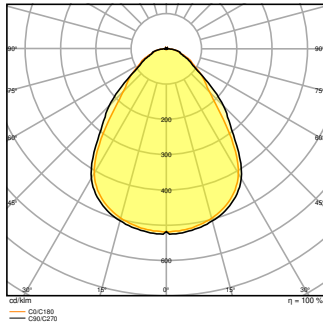

AFMETINGEN & GEWICHT

Lengte	620,00 mm
Breedte	620,00 mm
Hoogte	32,00 mm
Product gewicht	2210,00 g

MATERIALEN & KLEUREN

Kleur van het product	Wit