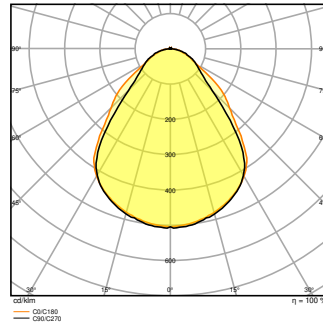

AFMETINGEN & GEWICHT

Lengte	620,00 mm
Breedte	620,00 mm
Hoogte	32,00 mm
Product gewicht	2210,00 g

MATERIALEN & KLEUREN

Kleur van het product	Wit