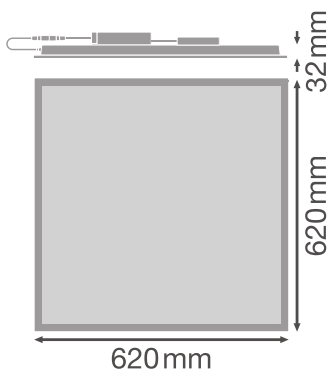

### Fotometrische gegevens

Lichtstroom	4320 lm <sup>1)</sup>
Lichtstroom efficiëntie	130 lm/W <sup>1)</sup>
Kleurtemperatuur	4000 K
Lichtkleur	Koel wit
Kleurweergave-index Ra	> 80
Standaardafwijking van kleurproeven	≤3 sdc <sub>m</sub>
Flikkervrij	Ja
Flikkerwaarde P <sub>st</sub> LM	<1
Stroboscoopeffect waarde SVM	< 0.4
Fotobiologische veiligheidsgroep EN62778	RG0
Stralingshoek	90 °
UGR longitudinal	< 19

<sup>1)</sup> CRI80-versies van de Panel Comfort-familie voldoen aan de technische minimumvereisten volgens het Duitse BEG-subsidieprogramma voor energiezuinige armaturen

AFMETINGEN & GEWICHT

Lengte	620,00 mm
Breedte	620,00 mm
Hoogte	32,00 mm
Product gewicht	2210,00 g