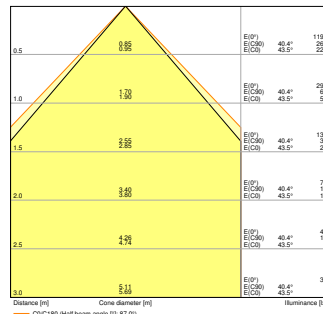

AFMETINGEN & GEWICHT

Lengte	620,00 mm
Breedte	620,00 mm
Hoogte	32,00 mm
Product gewicht	2210,00 g

MATERIALEN & KLEUREN

Kleur van het product	Wit