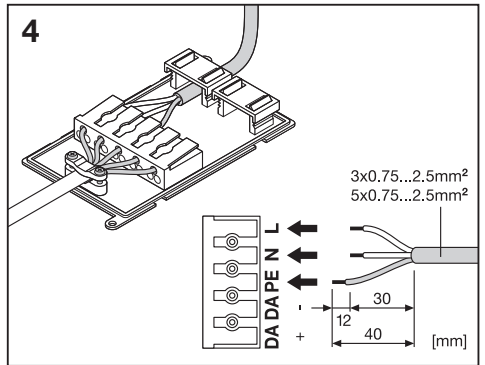

PANEL PFM HO 600 C-BOX

PANEL PFM HO 600 DALI C-BOX

	EAN	l x w x h [mm]	W	lm	lm/W	K	IP	IK
PL PFM HO 600 36W/3000K CB	4058075400498	595 x 595 x 12.2	36	4320	120	3000	20	03
PL PFM HO 600 36W/4000K CB	4058075400535	595 x 595 x 12.2	36	4320	120	4000	20	03
PL PFM HO 600 36W/3000K CB UGR19	4058075400573	595 x 595 x 12.2	36	4320	120	3000	20	03
PL PFM HO 600 36W/4000K CB UGR19	4058075400597	595 x 595 x 12.2	36	4320	120	4000	20	03
PL PFM HO 600 DALI 36W/3000K CB	4058075400610	595 x 595 x 12.2	36	4320	120	3000	20	03
PL PFM HO 600 DALI 36W/4000K CB	4058075400634	595 x 595 x 12.2	36	4320	120	4000	20	03
PL PFM HO 600 DALI 36W/3000K CB UGR	4058075400658	595 x 595 x 12.2	36	4320	120	3000	20	03
PL PFM HO 600 DALI 36W/4000K CB UGR	4058075400672	595 x 595 x 12.2	36	4320	120	4000	20	03

Mounting Clips 600x600

EAN 4058075109421

	C10A 	B16A 	C16A 	DALI	IoUT [mA]	RLEDset [Ω]	DIM 
PANEL PFM HO 600 DALI C-BOX	n=23	n=23	n=38	LCA 45W 500-1400mA one4all SC PRE	1200@ 5V	4.3k (Tridonic I-Select 2 PLUG 1200MA BL 28001128)	
PANEL PFM HO 600 C-BOX	n=35	n=17	n=56	-	-	-	