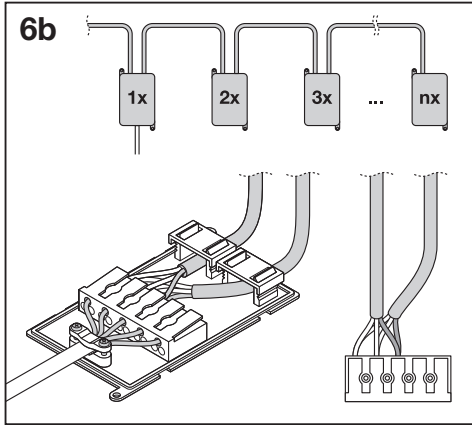

PANEL PFM HO 600 C-BOX

PANEL PFM HO 600 DALI C-BOX

	EAN	l x w x h [mm]	W	lm	lm/W	K	IP	IK
PL PFM HO 600 36W/3000K CB	4058075400498	595 x 595 x 12.2	36	4320	120	3000	20	03
PL PFM HO 600 36W/4000K CB	4058075400535	595 x 595 x 12.2	36	4320	120	4000	20	03
PL PFM HO 600 36W/3000K CB UGR19	4058075400573	595 x 595 x 12.2	36	4320	120	3000	20	03
PL PFM HO 600 36W/4000K CB UGR19	4058075400597	595 x 595 x 12.2	36	4320	120	4000	20	03
PL PFM HO 600 DALI 36W/3000K CB	4058075400610	595 x 595 x 12.2	36	4320	120	3000	20	03
PL PFM HO 600 DALI 36W/4000K CB	4058075400634	595 x 595 x 12.2	36	4320	120	4000	20	03
PL PFM HO 600 DALI 36W/3000K CB UGR	4058075400658	595 x 595 x 12.2	36	4320	120	3000	20	03
PL PFM HO 600 DALI 36W/4000K CB UGR	4058075400672	595 x 595 x 12.2	36	4320	120	4000	20	03

Mounting Clips 600x600

EAN 4058075109421

	C10A 	B16A 	C16A 	DALI	IoUT [mA]	RLEDset [Ω]	DIM 
PANEL PFM HO 600 DALI C-BOX	n=23	n=23	n=38	LCA 45W 500-1400mA one4all SC PRE	1200@ 5V	4.3k (Tridonic I-Select 2 PLUG 1200MA BL 28001128)	
PANEL PFM HO 600 C-BOX	n=35	n=17	n=56	-	-	-	