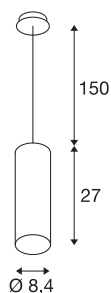

## ANELA

pendelarmatuur, led, 3000K, zwart

De ANELA-pendelarmatuur is van aluminium vervaardigd en is met een ingebouwde led-lichtbron uitgerust. Door de naar achter geplaatste lichtbron wordt het verblindingseffect verminderd. ANELA is verkrijgbaar in de behuizingkleuren zwart en wit en beschikt over een reflector die in meerdere kleuren verschillende lichtstromen produceert. De dimbare armatuur is voorbereid voor directe aansluiting op 230 V netspanning.

## TECHNISCHE SPECIFICATIES

Art.nr.:	1000813
Primaire nominale spanning	220-240V ~50/60Hz mA/V
Secundaire stroom / secundaire spanning	500mA
Pendellengte	150 cm
Hoogte	27 cm
Diameter	8.4 cm
Nettogewicht	0.994 kg
Brutogewicht	1.195 kg
IP-code	IP 20
Veiligheidsklasse	I
Montage	Opbouw
Montagebeschrijving	Plafond
Dimbaar	Ja
Dimtechniek	Fase-afsnijding
Wattage	10 W
Lumen	750 lm
Lichtkleurtemperatuur	3000 Kelvin
Stralingshoek	28 °
Kleur	zwart
CRI	90
LXXBXX gegevens	L70B50
Levensduur	30000 h