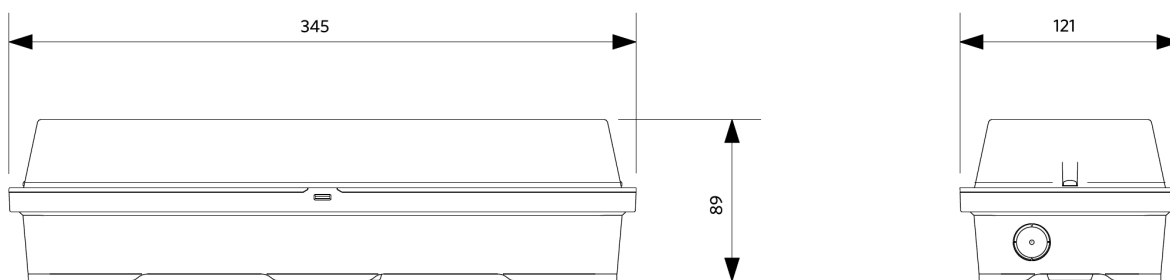

Maatschets (mm)

LEDPorch-E Re120