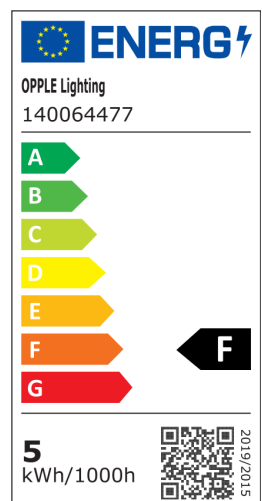

Plafond-/wandarmatuur Porchlight

- Eenvoudige oplossing voor vervanging of vernieuwing van bestaande oplossingen
- IP65 en hoge IK10 slagvastheid voor buitentoepassingen

Specificaties

Artikelcode	Artikelomschrijving	Equivalent (W)	Vermogen (W)	Lumen	Efficiëntie (lm/W)	CCT (K)	Met sensor	Gewicht (kg/st)
140064477	LEDPorch-E Re120-5W-3000K-WH	TL 8W	5	450	90	3000	Nee	0,80

Artikel- en verpakkingsinformatie

Artikel		Doosverpakking				
Artikelcode	Artikelomschrijving	EU HS Code	Afmetingen (mm) (LxBxH)	Brutogewicht (kg)	EAN	st/doos
140064477	LEDPorch-E Re120-5W-3000K-WH	94051190	352x127x96	1,11	6945730403018	1

Technische specificaties

Levensduur (L70)	50.000 u
Levensduur (L80)	30.000 u
Aan-/Uit-cycli	100.000
Kleurconsistentie (SDCM)	4
Dimbaarheid	On-Off
Sensor type	Nee
Sensor technologie	Nee
Afwerking	Wit
CRI	≥ 80
Beschermingsgraad (IP)	IP65
Slagvastheid	IK10
Beschermingsklasse	II
Risicogroep (EN 62471)	RG0
Voorschakelapparaat inbegrepen	Ja
Gloeidraadtest	650°C
Vermogensfactor	≥ 0,9

Elektrische aansluiting

Frequentie	50/60 Hz
Nom. spanning	220-240 V
DC ingangsspanning	Zie catalogusbijlage Aansluitwaarden

Materiaal eigenschappen

Materiaal behuizing	Polycarbonaat
Materiaal optiek	Polycarbonaat

Toepassingscondities

Bedrijfstemperatuur	-30-+50°C
Gebruikstemperatuur	+25°C
Opslagtemperatuur	-30-+60°C

5 JAAR GARANTIE