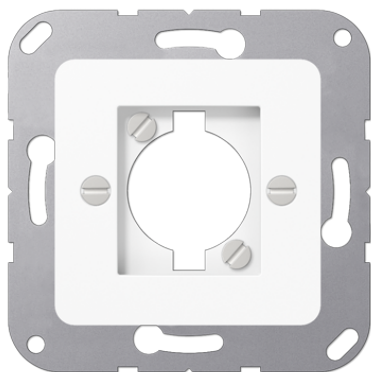

Productdatablad

Afdekking voor luidsprekerbus en XLR-connector (D Series)

Artikelnr.

168-1 WW

Afdekking

(met draagring, schroefbevestiging)
 voor luidspreker-aansluitbus art.nr. PB 4
 voor XLR-connector art.nr. CXLR-S, CXLR-D
 voor XLR-connector van Neutrik D / DL / DLX Series
 Binnenmaten (B x H): 27,5 x 32,5 mm

Inbouwapparatuur met afdekking 50 x 50 mm (schroefbevestiging).

Te integreren in programma

AS 500 / A 500 / A creation / A plus: met tussenraam A 590 Z..

CD 500 / CD plus: met tussenraam ..590 Z.. of klapdeksel CD 590 KL..

CD universeel: met klapdeksel CD 590 BF KL..

LS 990 / LS plus: met tussenraam LS 961 Z.. of klapdeksel LS 990 KL..

Aluminium: met klapdeksel AL 2990 KL

Edelstaal: met klapdeksel ES 2990 KL

Antraciet: met klapdeksel AL 2990 KL AN

Glanzend Chroom: met klapdeksel GCR 2990 KL

Goudkleurig: met klapdeksel GO 2990 KL

Goud 24 Karaat: met klapdeksel LS 990 KL GGO

Thermoplast (slagvast) hoogglanzend

Kleur:

alpine wit

Materiaal:

thermoplast
