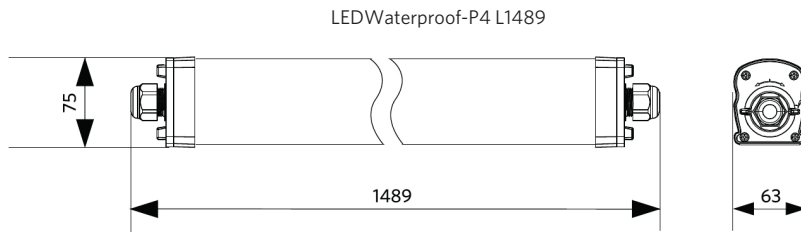

Maatschets (mm)