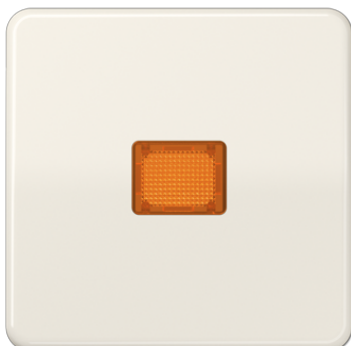

## Schakelwip met controlevenster

---

**Artikelnr.**

---

CD 590 KOBF

**Schakelwip met controlevenster**

voor controleschakelaar art.nr. 506 KOEU, 502 KOEU, 503 KOEU, 506-20 KOU, 502-20 KOU

voor impulsdrukker art.nr. 531 EU, 533 EU, 533-2 U, 534 EU  
met oranje inzetstuk (art.nr. 33 O), ook voor symbolen art.nr. 33..

**Thermoplast (slagvast) hoogglanzend**
**Kleur:**

wit

**Materiaal:**

thermoplast

---

**IP** Met dichtingsflens art.nr. 551 WU en de daarvoor geschikte IP 44-afdekramen uit de desbetreffende programma's wordt beschermingsgraad IP 44 gegarandeerd.