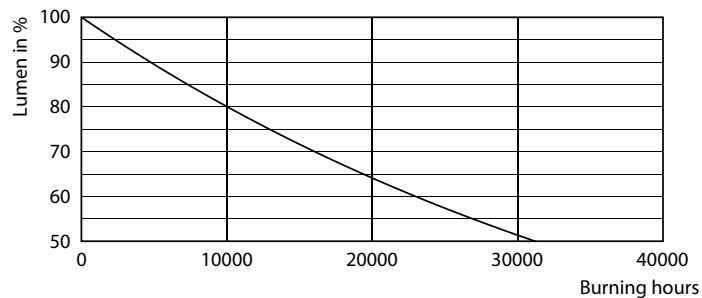

Dane fotometryczne

Bulb A67 100W 1521lm 4000K E27 NDFrosted

Bulb A67 100W 1521lm 2700K E27 NDFrosted

Bulb A67 100W 1521lm 4000K E27 NDFrosted

Żarówki LED z klasycznym żarnikiem

Okres eksploatacji

Bulb A67 100W 1521lm 2700K E27 NDFrosted