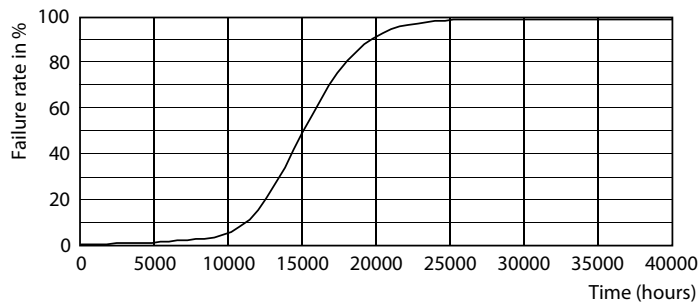

Dane fotometryczne

Bulb A67 100W 1521lm 4000K E27 NDFrosted

Bulb A67 100W 1521lm 2700K E27 NDFrosted

Bulb A67 100W 1521lm 4000K E27 NDFrosted

Żarówki LED z klasycznym żarnikiem

Okres eksploatacji

Bulb A67 100W 1521lm 2700K E27 NDFrosted