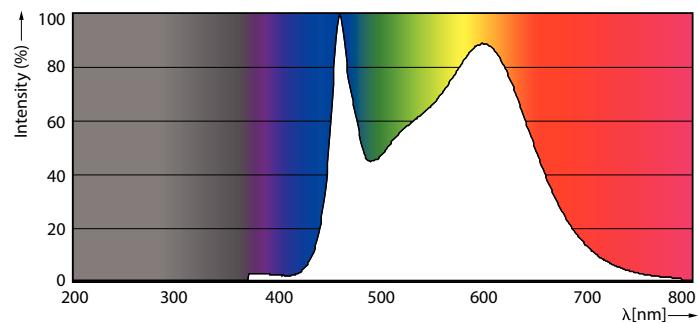

Dane fotometryczne

Bulb A67 100W 1521lm 4000K E27 NDFrosted