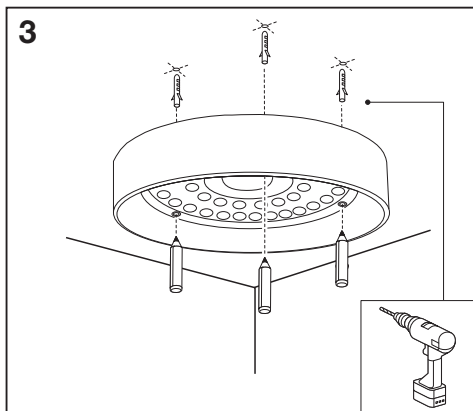

SMART⁺ WIFI ORBIS®