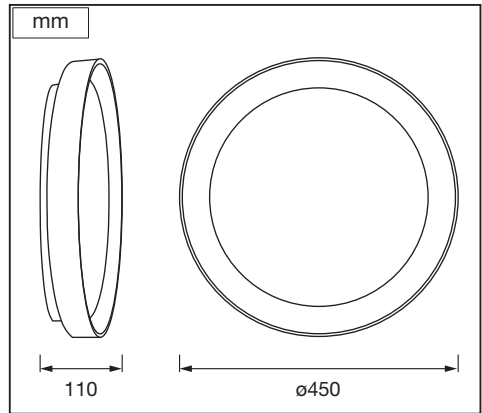

SMART⁺ WIFI ORBIS®