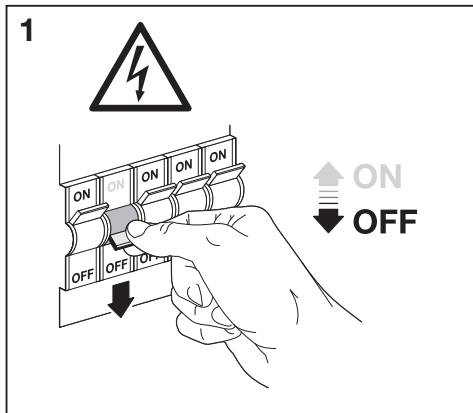

# SMART<sup>+</sup> WIFI ORBIS<sup>®</sup>

	<b>EAN</b>	<b>n</b>		 QR code
				<b>ENERGY</b> * X =
<b>SMART WIFI ORBIS KURT 450 TW</b>	4058075754799	1	AC41886	  F

\* Dieses Produkt enthält eine Lichtquelle der Energieeffizienzklasse <X>. This product contains a light source of energy efficiency class <X>. Ce produit contient une source lumineuse de classe d'efficacité énergétique <X>. Questo prodotto contiene una sorgente luminosa di classe di efficienza energetica <X>. Este producto contiene una fuente luminosa de la clase de eficiencia energética <X>. Este produto contém uma fonte de luz da classe de eficiência energética <X>. Το προϊόν αυτό περιέχει φωτεινή πηγή της τάξης ενεργειακής απόδοσης <X>. Dit product bevat een lichtbron van energie-efficiëntieklasse <X>. Denna produkt innehåller en ljuskälla med energieeffektivitetsklass <X>. Tämä tuote sisältää valonlähteen, jonka energiatehokkuusluokka on <X>. Dette produktet indeholder en lyskilde med energieffektivitetsklasse <X>. Dette produkt indeholder en lyskilde i energieffektivitetsklasse <X>. Tento výrobek obsahuje světelný zdroj s třídou energetické účinnosti <X>. Данный продукт содержит энергосберегающий источник света (класса <X>). Ez a termék egy <X> energiatékonysági osztályú fényforrást tartalmaz. Ten produkt zawiera źródło światła o klasie efektywności energetycznej <X>. Tento výrobek obsahuje světelný zdroj třídy energetické účinnosti <X>. Ta izdelek vsebuje svetlobni vir razreda enerjske učinkovitosti <X>. Bu ürün, enerji verimliliği sınıfında bir ışık kaynağı içerir <X>. Ovaj proizvod sadrži izvor svetlosti klase energetske učinkovitosti <X>. Acest produs conține o sursă de lumină cu clasa de eficiență energetică <X>. Този продукт включва светлинен източник с клас на енергийна ефективност <X>. Toode sisaldab energiatõhususe klassi <X> valgusallikat. Šiame gaminyje yra šviesos šaltinis, kurio energijos vartojimo efektyvumo klasė <X>. Ši s ražojums satur gaismas avotu, kura energoefektivitātes klase ir <X>. Ovaj proizvod sadrži izvor svetlosti klase energetske efikasnosti <X>. Цей виріб містить джерело світла класу енергоефективності <X>. Бул өнімде <X> энергия тиімділігі класының жарық көзі бар.