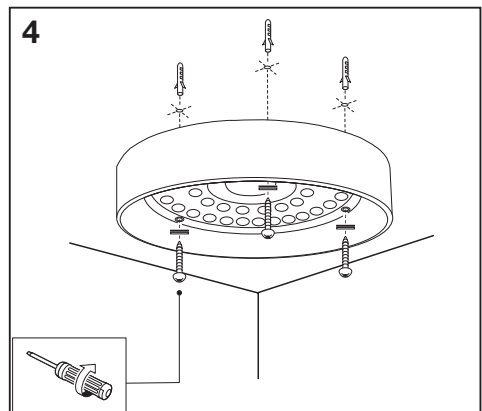

SMART⁺ WIFI ORBIS®