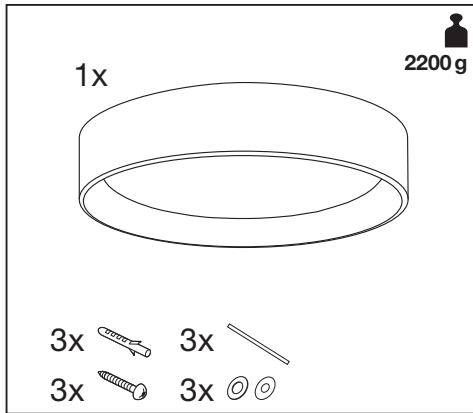

SMART⁺ WIFI ORBIS®