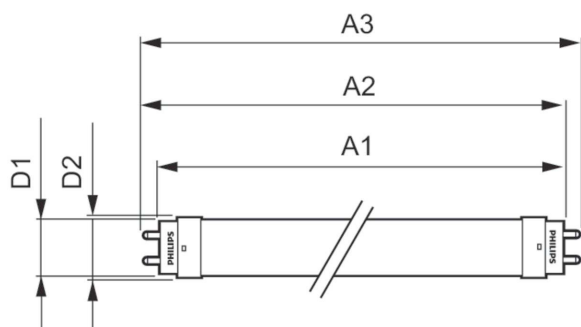

LEDtube Ecofit T8

Energooszczędny produkt	tak
Znaki zatwierdzenia	RoHS compliance Oznaczenie CE Certyfikat KEMA Keur
Zużycie energii elektrycznej w kWh/1000 h	20 kWh
Dane produktu	
Pełny kod produktu	872790097117000
Nazwa produktu na zamówieniu	Piła LED tube 1500mm 19.5W 865 G13

EAN/UPC - Produkt	8727900971170
Kod zamówienia	97117000
Numerator - Quantity Per Pack	1
Numerator - Packs per outer box	20
Material Nr. (12NC)	929003131402
SAP Net Weight (Piece)	0,310 kg

Rysunki techniczne

T8 1500mm 220-240V 19.5-W 2000lm 6500K

Product

Piła LED tube 1500mm 19.5W 865 G13