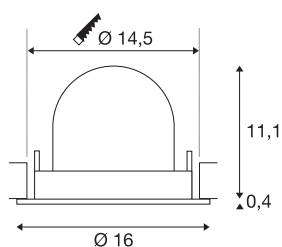

TECHNISCHE SPECIFICATIES

Art.nr.:	1006016
Aantal verschillende lichtopeningen	1
Secundaire stroom / secundaire spanning	700mA
Hoogte	11.5 cm
Diameter	16 cm
Inbouwdiameter	14.5 cm
Inbouwdiepte	11.5 cm
Nettogewicht	0.6 kg
Brutogewicht	0.642 kg
Veiligheidsklasse	III
Montage	Inbouw
Montagebeschrijving	Plafond
Wattage	25.4 W
Lumen	2350 lm
Lichtkleurtemperatuur	4000 Kelvin
Stralingshoek	40 °
Kleur	zwart
CRI	90
UGR ≤	22
BIG WHITE pagina	55