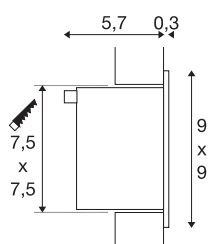

FRAME BASIC

inbouwarmatuur, led, 3000 K, rechthoekig, mat wit, incl. klemveren

Met onze FRAME-serie bieden wij u de ruimtebesparende lichtoplossing voor de wand- en plafondinbouw. De led versie is met een hoogwaardige lichtdiode uitgerust en verkrijgbaar in de lichtkleuren neutraal- en warm wit. Voor het gebruik van de FRAME BASIC is een geschikte constante voeding met 350 mA nodig. Bij de als optie verkrijgbare accessoires horen naast de inbouwdoos en een inbouwframe ook een steekkerdoos voor de vereenvoudigde bedrading. Deze lamp bevat ingebouwde ledlampen.

TECHNISCHE SPECIFICATIES

Art.nr.:	113262
Secundaire stroom / secundaire spanning	350mA
Breedte	9 cm
Hoogte	9 cm
Diepte	6 cm
Inbouwlengthe	7.5 cm
Inbouwbreedte	7.5 cm
Inbouwdiepte	6.6 cm
Nettogewicht	0.226 kg
Brutogewicht	0.286 kg
IP-code	IP 20
Veiligheidsklasse	III
Montage	Inbouw
Montagebeschrijving	Plafond,Wand
Wattage	1 W
Lumen	40 lm
Lichtkleurtemperatuur	3000 Kelvin
Kleur	wit
CRI	90
LXXBXX gegevens	L70B50
Levensduur	30000 h
BIG WHITE pagina	409