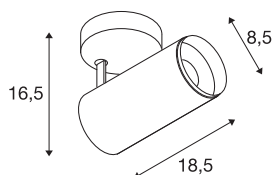

## NUMINOS® SPOT PHASE M

Indoor led plafondopbouwlamp wit/zwart 2700 K 36°

Design, techniek en functie in perfectie: NUMINOS is het armatuursysteem van SLV, dat alles met elkaar combineert. Met verschillende downlights en spots kunt u duizend lichtontwerpmogelijkheden beleven. Zoals met de NUMINOS® SPOT PHASE M led-plafondopbouwarmatuur voor binnen, die overtuigt door zijn hoogwaardige afwerkings- en lichtkwaliteit. De spot is perfect voor gerichte accentverlichting of voor het verlichten van grotere oppervlakken. De plafondinbouwarmatuur overtuigt met een stroomverbruik van 20,1 Watt, een lichtintensiteit van 1935 lumen, een kleurtemperatuur van 2700 Kelvin en een kleurweergave-index van 90. De montage voert u in een mum van tijd uit. Wanneer kiest u voor NUMINOS van SLV: de modulaire diversiteit wacht op u?

## TECHNISCHE SPECIFICATIES

Art.nr.:	1004199
Primaire nominale spanning	220-240V ~50/60Hz mA/V
Secundaire stroom / secundaire spanning	500mA
Lengte	18.5 cm
Hoogte	16.5 cm
Diameter	8.5 cm
Nettogewicht	0.83 kg
Brutogewicht	1.125 kg
Veiligheidsklasse	I
Montage	Opbouw
Montagebeschrijving	Plafond
Dimbaar	Ja
Dimtechniek	Fase-afsnijding
Wattage	20.1 W
Lumen	1935 lm
Lichtkleurtemperatuur	2700 Kelvin
Stralingshoek	36 °
Kleur	wit
CRI	90
UGR ≤	16
LXXBXX gegevens	L80B50
Levensduur	50000 h