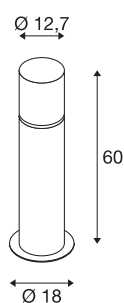

## ROX ACRYL 60 Pole

staande buitenlamp, IP44, rvs 304, E27 max 20W

De staande lamp ROX ACRYL POLE 60 bestaat uit rvs 304 en opaalwit acrylaat dat de lichtbron compleet omgeeft. Door beschermingsklasse IP44 is de in meerdere hoogten beschikbare lamp geschikt voor buitengebruik. De lamp wordt direct op 230 V netspanning aangesloten. De ROX ACRYL-serie omvat bovendien wand- plus plafondlampen en is daarom universeel toepasbaar. Voor een eenvoudige montage is doorverbinden mogelijk, als optie zijn grondpin en betonankerset verkrijgbaar.

## TECHNISCHE SPECIFICATIES

Art.nr.:	1001489
Fitting	E27
Aantal fittingen	1
Primaire nominale spanning	220-240V ~50/60Hz mA/V
Hoogte	60 cm
Diameter	12.7 cm
Nettogewicht	2.205 kg
Brutogewicht	3.129 kg
IP-code	IP 44
Veiligheidsklasse	I
Slagvastheidsklasse	IK02
Slagvastheid	0,200000000000000001 Joule
Montage	Opbouw
Montagebeschrijving	Vloer, Vloer met accessoires
Wattage	20 W
Kleur	roestvrij staal
BIG WHITE pagina	561