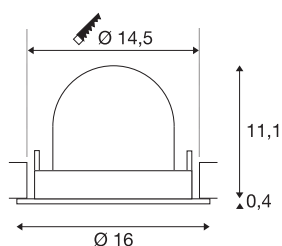

TECHNISCHE SPECIFICATIES

Art.nr.:	1006000
Aantal verschillende lichtopeningen	1
Secundaire stroom / secundaire spanning	700mA
Hoogte	11.5 cm
Diameter	16 cm
Inbouwdiameter	14.5 cm
Inbouwdiepte	11.5 cm
Nettogewicht	0.6 kg
Brutogewicht	0.642 kg
Veiligheidsklasse	III
Montage	Inbouw
Montagebeschrijving	Plafond
Wattage	25.4 W
Lumen	2300 lm
Lichtkleurtemperatuur	3000 Kelvin
Stralingshoek	55 °
Kleur	zwart
CRI	90
UGR ≤	22
BIG WHITE pagina	55