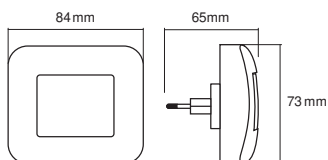

Fotometrische gegevens

Lichtstroom	3 lm
Kleurtemperatuur	3000 K
Lichtkleur	Warm White
Kleurweergave-index Ra	> 80

AFMETINGEN & GEWICHT

Lengte	65,00 mm
Breedte	84,00 mm
Hoogte	73,00 mm
Product gewicht	55,00 g

Normen	CE / EAC
--------	----------

DOWNLOADS

Documenten en certificaten	
	Packaging insert
	Declarations Of Conformity CE

LOGISTIEKE GEGEVENS

Productcode	Verpakkingseenheid (stuks per verpakking)	Afmetingen (lengte x breedte x hoogte)	Brutogewicht	Volume
4058075266803	Bliester 1	68 mm x 140 mm x 195 mm	75.00 g	1.86 dm ³
4058075266810	Verzenddoos 6	421 mm x 154 mm x 210 mm	641.00 g	13.62 dm ³