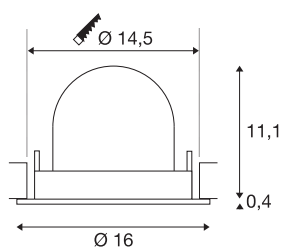

TECHNISCHE SPECIFICATIES

Art.nr.:	1006015
Aantal verschillende lichtopeningen	1
Secundaire stroom / secundaire spanning	700mA
Hoogte	11.5 cm
Diameter	16 cm
Inbouwdiameter	14.5 cm
Inbouwdiepte	11.5 cm
Nettogewicht	0.6 kg
Brutogewicht	0.642 kg
Veiligheidsklasse	III
Montage	Inbouw
Montagebeschrijving	Plafond
Wattage	25.4 W
Lumen	2450 lm
Lichtkleurtemperatuur	4000 Kelvin
Stralingshoek	40 °
Kleur	zwart
CRI	90
UGR ≤	22
BIG WHITE pagina	55