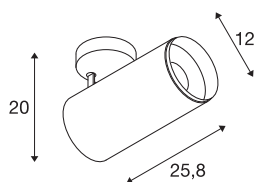

## NUMINOS® SPOT XL FASE

plafondopbouwarmatuur zwart 36W 2700K 36°

Het NUMINOS verlichtingssysteem van SLV combineert op een perfecte manier functie, design en techniek. De verschillende downlights en spots maken duizend variaties aan lichtontwerpen mogelijk. Ook met de NUMINOS® SPOT XL PHASE led-plafondopbouwarmatuur voor binnen, die overtuigt door de beste afwerkings- en lichtkwaliteit. Met de spot kiest u voor puntverlichting of voor hoogwaardige verlichting van grotere oppervlakken. De plafondopbouwarmatuur overtuigt met een stroomverbruik van 36 Watt, een lichtintensiteit van 3250 lumen, een kleurtemperatuur van 2700 Kelvin en een kleurweergave-index van 90. De eenvoudige montage is dan slechts nog een formaliteit. Wanneer kiest u voor NUMINOS van SLV: de modulaire diversiteit wacht op u?

## TECHNISCHE SPECIFICATIES

Art.nr.:	1006084
Aantal verschillende lichtopeningen	1
Primaire nominale spanning	220-240V ~50/60Hz mA/V
Secundaire stroom / secundaire spanning	900mA
Lengte	25.8 cm
Hoogte	20 cm
Diameter	12 cm
Nettogewicht	1.58 kg
Brutogewicht	1.691 kg
Veiligheidsklasse	I
Montage	Opbouw
Montagebeschrijving	Plafond
Dimbaar	Ja
Dimtechniek	Fase-afsnijding
Wattage	36 W
Lumen	3250 lm
Lichtkleurtemperatuur	2700 Kelvin
Stralingshoek	36 °
Kleur	zwart
CRI	90
UGR ≤	19
BIG WHITE pagina	79