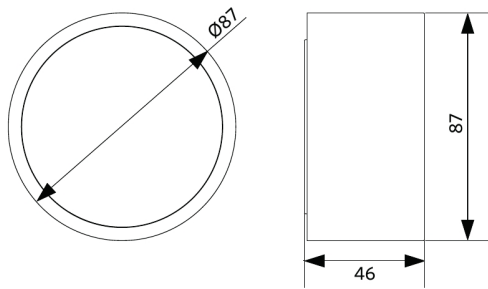

Specificaties

Artikelcode	Artikelomschrijving	Equivalent (W)	Vermogen (W)	Lumen	Efficiëntie (lm/W)	CCT (K)	Gewicht (kg/st)
Statisch							
540001296300	LEDceilingLu-E Rd87-9W-840-WH	CFL 1x18W	9	855	95	4000	0,10

Accessoires

542098030700
Junction-Box-WH

Artikel- en verpakkingsinformatie

Artikel		Doosverpakking				
Artikelcode	Artikelomschrijving	EU HS Code	Afmetingen (mm) (LxBxH)	Brutogewicht (kg)	EAN	st/doos
540001296300	LEDceilingLu-E Rd87-9W-840-WH	94051190	90x52x94	0,16	6941408895741	1
542098030700	Junction-Box-WH	85369010	43x103.4x26	0,06	6941408868684	1

Maatschets (mm)

LEDCeilingLu-E Rd87

Fotometrische gegevens