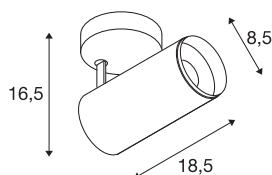

NUMINOS® SPOT DALI M

Indoor led plafondopbouwlamp zwart/zwart 4000 K 60°

Het NUMINOS verlichtingssysteem van SLV combineert techniek, design en functionaliteit als geen ander. Met verschillende downlights en spots zorgt u voor duizend lichtontwerpmogelijkheden. Ook met de NUMINOS® SPOT DALI M led-plafondopbouwarmatuur voor binnen, die overtuigt door de beste afwerkings- en lichtkwaliteit. Met de spot kiest u voor puntverlichting of voor hoogwaardige verlichting van grotere oppervlakken. De plafondinbouwarmatuur overtuigt met een stroomverbruik van 20,1 Watt, een lichtintensiteit van 2060 lumen, een kleurtemperatuur van 4000 Kelvin en een kleurweergave-index van 90. De montage voert u in een mum van tijd uit. Wanneer kiest u voor NUMINOS van SLV: de modulaire diversiteit wacht op u?

TECHNISCHE SPECIFICATIES

Art.nr.:	1004500
Primaire nominale spanning	220-240V ~50/60Hz mA/V
Secundaire stroom / secundaire spanning	500mA
Lengte	18.5 cm
Hoogte	16.5 cm
Diameter	8.5 cm
Nettogewicht	0.89 kg
Brutogewicht	1.19 kg
Veiligheidsklasse	I
Montage	Opbouw
Montagebeschrijving	Plafond
Dimbaar	Ja
Dimtechniek	DALI
Wattage	20.1 W
Lumen	2060 lm
Lichtkleurtemperatuur	4000 Kelvin
Stralingshoek	60 °
Kleur	zwart
CRI	90
UGR ≤	25
LXXBXX gegevens	L80B50
Levensduur	50000 h