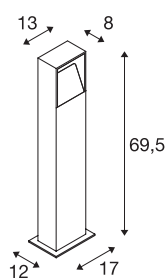

LOGS 70

outdoor staande lamp, led, 3000 K, IP44, vierkant, antraciet, L/B/H 13/8/69,5 cm, 8W

De indirect schijnende LED-staande lamp LOGS 70 is van aluminium en met een krachtige vlakke led uitgerust. Al naar gelang type zijn diverse hoogten en behuizingskleuren beschikbaar. De noodzakelijke driver voor directe aansluiting op 230 V netspanning is telkens meegeleverde. Voor een eenvoudige montage zijn als optie een grondpin, schroeven-set plus verbindingsbox beschikbaar. Bovendien kan de installatie met bijpassende wandarmaturen van de serie worden uitgebreid. Deze lamp bevat ingebouwde ledlampen. De ledlampen kunnen in de lamp niet worden vervangen.

TECHNISCHE SPECIFICATIES

Art.nr.:	232125
Primaire nominale spanning	220-240V ~50/60Hz mA/V
Secundaire stroom / secundaire spanning	500mA
Breedte	13 cm
Hoogte	69.5 cm
Diepte	8 cm
Nettogewicht	2.901 kg
Brutogewicht	3.98 kg
IP-code	IP 65
Veiligheidsklasse	I
Montage	Opbouw
Montagebeschrijving	Vloer
Wattage	9.5 W
Lumen	570 lm
Lichtkleurtemperatuur	3000 Kelvin
Kleur	antraciet
CRI	80
LXXBXX gegevens	L70B50
Levensduur	40000 h
maximale omgevingstemperatuur	40 °C
BIG WHITE pagina	517

Lichtbron

916376	
--------	---

Accessoires

228730	VERBINDINGSBOX , 3-polig, IP68
228754	SCHROEVENSET , roestvrij staal M5 incl. pluggen en veerringen
231230	GRONDPIN , voor GRA- FIT, RUSTY SLOT, LOGS staande lamp, ver- zinkt staal, lengte 48 cm
232119	BETONANKERSET , voor LOGS staande lam- p, roestvrij staal