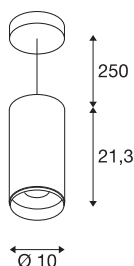

NUMINOS® PD PHASE L

Indoor led pendellamp zwart/zwart 2700 K 24°

Design, techniek en functie in perfectie: NUMINOS is het armaturesysteem van SLV, dat alles met elkaar combineert. Met verschillende downlights en spots zorgt u voor duizend lichtontwerpmogelijkheden. Ook met de NUMINOS® PD PHASE L pendelarmatuur, die overtuigt met de beste afwerkings- en lichtkwaliteit. De spot is ideaal voor gerichte accentverlichting of voor het verlichten van grotere oppervlakken. De pendelarmatuur overtuigt bovendien met een stroomverbruik van 28 Watt, een lichtintensiteit van 2440 lumen, een kleurtemperatuur van 2700 Kelvin en de goede kleurweergave-index van meer dan 90. De montage voert u in een mum van tijd uit. Wanneer kiest u voor NUMINOS van SLV: de modulaire diversiteit wacht op u?

TECHNISCHE SPECIFICATIES

Art.nr.:	1004338
Primaire nominale spanning	220-240V ~50/60Hz mA/V
Secundaire stroom / secundaire spanning	700mA
Pendellengte	250 cm
Hoogte	21.3 cm
Diameter	10 cm
Nettogewicht	1.25 kg
Brutogewicht	1.559 kg
Veiligheidsklasse	I
Montage	Opbouw
Montagebeschrijving	Plafond
Dimbaar	Ja
Dimtechniek	Fase-afsnijding
Wattage	28 W
Lumen	2440 lm
Lichtkleurtemperatuur	2700 Kelvin
Stralingshoek	24 °
Kleur	zwart
CRI	90
UGR ≤	19
LXXBXX gegevens	L80B50
Levensduur	50000 h