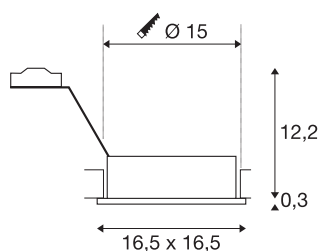

NEW TRIA 1

inbouwarmatuur, met één lichtbron, QPAR111, rechthoekig, mat zwart, max. 75 W, incl. klemveren

De rechthoekige hoogspanning ES111 versie van onze populaire NEW TRIA inbouwarmatuurserie is verkrijgbaar in de behuizingskleuren mat zwart, mat wit en geborsteld aluminium. Het royaal gekozen draai- en kantelbereik van de inbouwspot staat borg voor de individuele afstelling van de lichtbundel, ongeacht of u voor de toepassing van halogeen- of led retrofitlampen kiest. De NEW TRIA 1 inbouwarmatuur wordt geschikt voor rechtstreekse aansluiting op 230 V wisselspanning geleverd.

TECHNISCHE SPECIFICATIES

Art.nr.:	113830
Fitting	GU10
Lichtbronnen	QPAR111
Aantal fittingen	1
Inclusief lampen	Geen
Primaire nominale spanning	220-240V ~50/60Hz mA/V
Kantelbereik	30 °
Horizontaal draaibereik	360 °
Lengte	16.5 cm
Breedte	16.5 cm
Hoogte	12.5 cm
Inbouwdiameter	15 cm
Inbouwdiepte	12.5 cm
Nettogewicht	0.444 kg
Brutogewicht	0.549 kg
IP-code	IP 20
Veiligheidsklasse	I
Montage	Inbouw
Montagebeschrijving	Plafond
Wattage	75 W
Kleur	zwart
BIG WHITE pagina	355