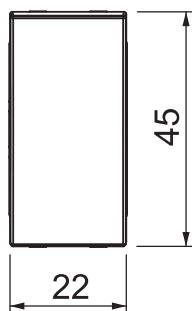

### Pamatdati

Art.-Nr.	6120962
Tips	TA-WB SWGR0.5
Dimensija	10 A, 250 V
Krāsa	pelēkmelna
RAL numurs	7021
Materiāls	Polikarbonāts
Materiāla saīsinājums	PC
Mazākā VK vienība (VG)	1,00 gab.
Svars	1,80 kg/100 gab.

## Tehniskie dati

Platums	22,50 mm
Augstums	45,00 mm
Dziļums	36,00 mm
Izmēri	22,5 x 45 mm
Virsmas noformējums	nav attiecināms
Stiprinājuma veids	citi
Montāžas veids	Ieriču montāžas kanāls
Nominālais spriegums	250,00 V
Nominālā strāva	10,00 A