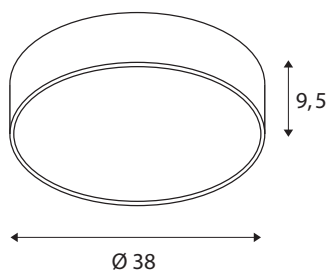

## TECHNISCHE SPECIFICATIES

Art.nr.:	1001885
Primaire nominale spanning	220-240V ~50/60Hz mA/V
Secundaire stroom / secundaire spanning	700mA
Hoogte	9.5 cm
Diameter	38 cm
Nettogewicht	2.153 kg
Brutogewicht	3.055 kg
IP-code	IP 20
Veiligheidsklasse	I
Montage	Opbouw
Montagebeschrijving	Plafond,Wand
Dimbaar	Ja
Dimtechniek	Fase-afsnijding
Wattage	30 W
Lumen	2800 / 2950 lm
Lichtkleurtemperatuur	3000/4000 Kelvin
Stralingshoek	105 °
Kleur	grijs
CRI	80
UGR ≤	25
LXXBXX gegevens	L70B50
Levensduur	25000 h