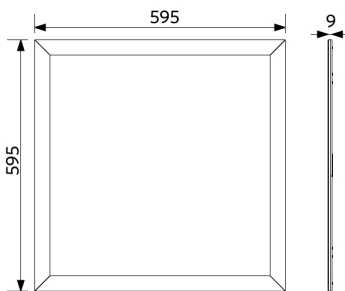

Technische specificaties	
Levensduur (L70)	100.000 u
Levensduur (L80)	70.000 u
Levensduur (L90)	50.000 u
Aan-/Uit-cycli	100.000
Kleurconsistentie (SDCM)	3
Dimbaarheid	On-Off
Bundelhoek	85°
Afwerking	Wit RAL9003
UGR	≤ 19
IP voorzijde	IP54
IP-klasse achterzijde	IP20
Slagvastheid	IK04
Beschermingsklasse	II
Risicogroep (EN 62471)	RG0
Voorschakelapparaat inbegrepen	Ja
Gloeidraadtest	650°C
Vermogensfactor	≥ 0,9

Elektrische aansluiting	
Frequentie	50/60 Hz
Nom. spanning	220-240 V
DC ingangsspanning	Zie catalogusbijlage Aansluitwaarden
230V Kabellengte	1 m

Materiaal eigenschappen	
Materiaal behuizing	Aluminium
Materiaal optiek	PMMA
Cover materiaal	Polystyreen (PS)

Toepassingscondities	
Bedrijfstemperatuur	-20-+40°C
Gebruikstemperatuur	+25°C
Opslagtemperatuur	-25-+50°C

5 JAAR GARANTIE

ENERGY

OPPLE Lighting
542004068200

30
kWh/1000h

2019/2015

Maatschets (mm)

LEDPanelRc-S5 Sq595