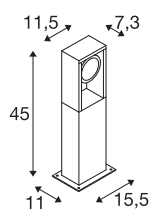

ESKINA FRAME 45 FL

Outdoor staande led armatuur single antraciet CCT-switch 3000/4000 K

Een rondom geslaagd design, elegant verpakt in de rechthoekige aluminium omlijsting: de populaire outdoor-armaturen van de ESKINA-serie bieden nu met het designalternatief FRAME nog meer toepassingsmogelijkheden. Zo slaat het antracietkleurige ESKINA FRAME bij elk gebruik buiten een goed figuur. De draaibare lampkoppen zorgen voor een flexibel instelbare lichtuittreding. Dankzij de hoge IP-beschermingsklasse is de ESKINA optimaal beschermd tegen weer en wind. Daar komt nog bij dat de lichtkleur (3000/4000 K) via de CCT-switch flexibel voor de installatie kan worden ingesteld. De eenvoudige installatie is daarna niet meer dan een formaliteit.

TECHNISCHE SPECIFICATIES

Art.nr.:	1004749
Primaire nominale spanning	220-240V ~50/60Hz mA/V
Secundaire stroom / secundaire spanning	350mA
Lengte	11.5 cm
Breedte	7.3 cm
Hoogte	45 cm
Nettogewicht	2.222 kg
Brutogewicht	2.689 kg
IP-code	IP 65
Veiligheidsklasse	I
Slagvastheidsklasse	IK06
Slagvastheid	1 Joule
Montage	Opbouw
Montagebeschrijving	Vloer
Wattage	15 W
Lumen	1200 lm
Lichtkleurtemperatuur	3000/4000 Kelvin
Stralingshoek	95 °
Kleur	antraciet
CRI	80
LXXBXX gegevens	L70B50
Levensduur	30000 h

Lichtbron

916483	
--------	---

Accessoires

228730	VERBINDINGSBOX , 3-polig, IP68
--------	-----------------------------------

minimale omgevingstemperatuur	-20 °C
maximale omgevingstemperatuur	35 °C
BIG WHITE pagina	512