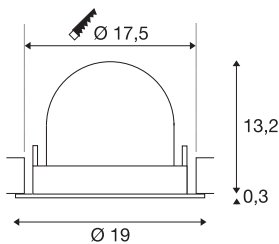

## TECHNISCHE SPECIFICATIES

Art.nr.:	1006053
Aantal verschillende lichtopeningen	1
Secundaire stroom / secundaire spanning	1000/1050mA
Hoogte	13.5 cm
Diameter	19 cm
Inbouwdiameter	17.5 cm
Inbouwdiepte	13.5 cm
Nettogewicht	0.85 kg
Brutogewicht	0.91 kg
Veiligheidsklasse	III
Montage	Inbouw
Montagebeschrijving	Plafond
Wattage	37.4 W
Lumen	3300 lm
Lichtkleurtemperatuur	3000 Kelvin
Stralingshoek	55 °
Kleur	zwart
CRI	90
UGR ≤	22
BIG WHITE pagina	57