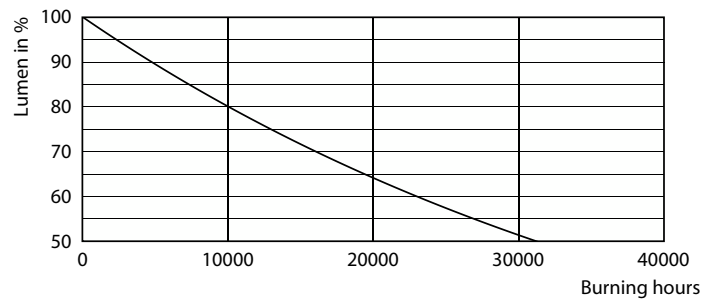

Lumen Maintenance Diagram - CorePro LEDLusterND4.3-40W E14 827P45CLG