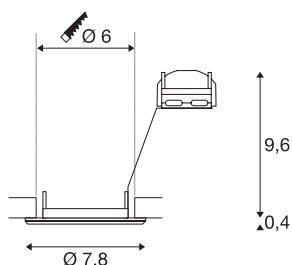

TECHNISCHE SPECIFICATIES

Art.nr.:	1000717
Fitting	GU10
Lichtbronnen	QPAR51
Aantal fittingen	1
Inclusief lampen	Geen
Primaire nominale spanning	220-240V ~50/60Hz mA/V
Hoogte	10 cm
Diameter	7.8 cm
Inbouwdiameter	6 cm
Inbouwdiepte	10 cm
Nettogewicht	0.113 kg
Brutogewicht	0.147 kg
IP-code	IP 20
Veiligheidsklasse	II
Montage	Inbouw
Montagebeschrijving	Plafond
Aantal bij doorlussen	10
Wattage	50 W
Kleur	grijs
BIG WHITE pagina	395