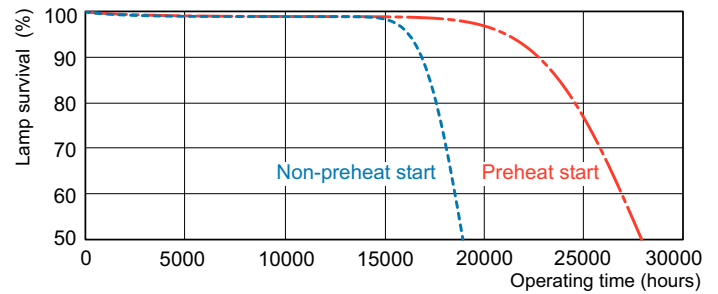

Photometric data

Spectral Power Distribution Colour - MASTER TL5 HO 90 De Luxe 54W/965 1SL20

Lifetime

Life Expectancy Diagram - MASTER TL5 HO 90 De Luxe 54W/965 1SL20

Life Expectancy Diagram - MASTER TL5 HO 90 De Luxe 54W/965 1SL20