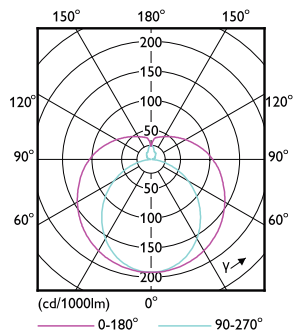

LEDtube ECO SLR 8W G13 800lm-LDD