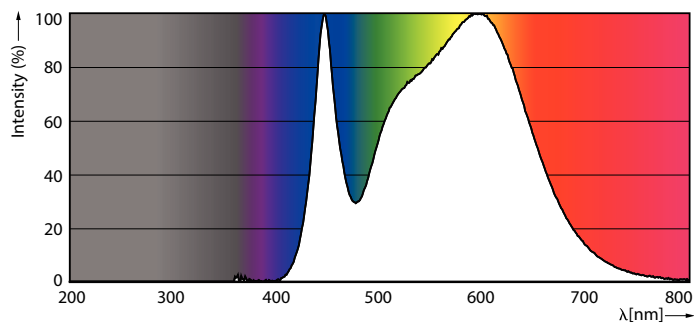

Dane fotometryczne

LEDtube ECO SLR 8W G13 800lm 840-POC