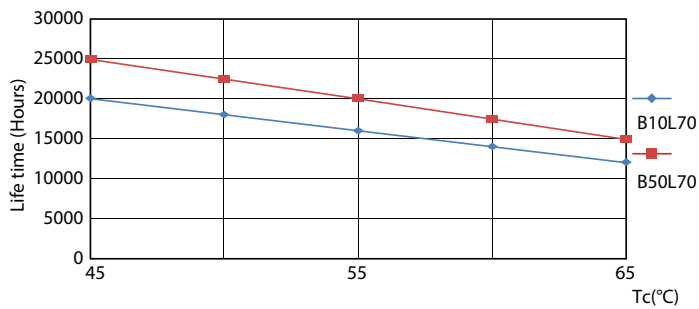

LEDtube Ecofit T8

Dane fotometryczne

© 2022 Philips Lighting B.V. Page 1/11

LEDtube ECO SLR 8W G13 800lm 840-GUL

Okres eksploatacji