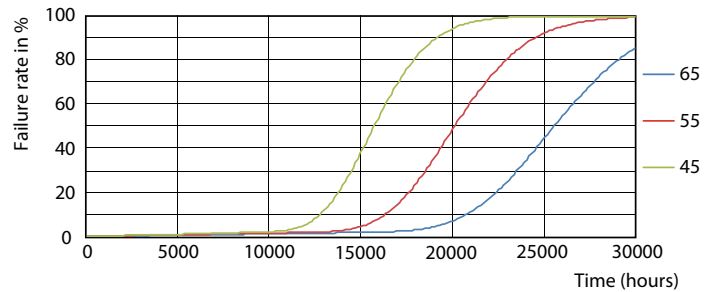

LEDtube Ecofit T8

Dane fotometryczne

© 2022 Philips Lighting B.V. Page 1/11

LEDtube ECO SLR 8W G13 800lm 840-GUL

Okres eksploatacji