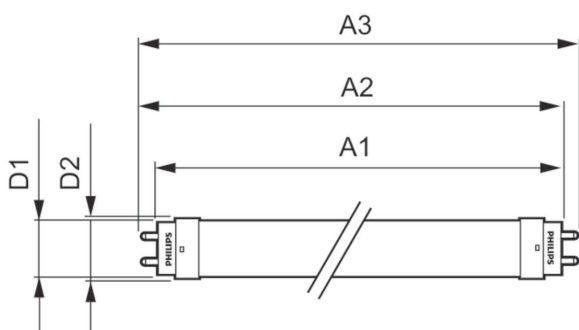

LEDtube Ecofit T8

Zatwierdzenie i Aplikacja

Klasa energooszczędności	F
Energooszczędny produkt	tak
Znaki zatwierdzenia	RoHS compliance Oznaczenie CE Certyfikat KEMA Keur
Zużycie energii elektrycznej w kWh/1000 h	8 kWh
Numer rejestracji EPREL	726135

Dane produktu

Pełny kod produktu	871951440367300

Nazwa produktu na zamówieniu	Ecofit LEDtube 600mm 8W 840 T8
EAN/UPC - Produkt	8719514403673
Kod zamówienia	40367300
Numerator - Quantity Per Pack	1
Numerator - Packs per outer box	20
Material Nr. (12NC)	929003130302
Net Weight (Piece)	0,120 kg

Rysunki techniczne

Ecofit LEDtube 600mm 8W 840 T8

Product	D1	D2	A1	A2	A3
Ecofit LEDtube 600mm 8W 840 T8	25,7 mm	28 mm	588,5 mm	595,5 mm	602,5 mm