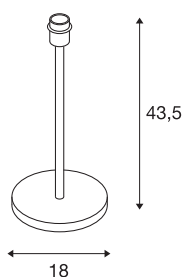

FENDA

tafellamp, lampvoet, A60, geborsteld metaal, zonder kap, max. 60 W

Met de FENDA tafellamp bieden wij een nieuw basisdesign voor woonruimteverlichting aan. De lampvoet van geborsteld metaal maakt de combinatie met diverse kappen uit de FENDA serie mogelijk. De FENDA is voorbereid voor het gebruik met led of spaarlampen met E27-fitting en klaar voor directe aansluiting op 230 V netspanning. Bovendien beschikt hij over een, in de voedingskabel ingebouwde, schakelaar.

TECHNISCHE SPECIFICATIES

Art.nr.:	155785
Fitting	E27
Aantal fittingen	1
Primaire nominale spanning	220-240V ~50/60Hz mA/V
Hoogte	43.5 cm
Diameter	18 cm
Nettogewicht	1.956 kg
Brutogewicht	2.546 kg
IP-code	IP 20
Veiligheidsklasse	II
Slagvastheidsklasse	IK03
Slagvastheid	0,35 Joule
Montage	Mobiel
Wattage	60 W
Kleur	nikkel
maximale omgevingstemperatuur	40 °C
BIG WHITE pagina	104