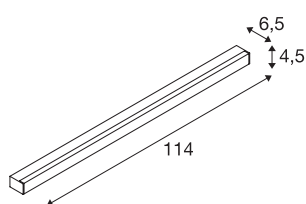

SIGHT LED

wand en plafondarmatuur, met schakelaar, 1150 mm, wit

SIGHT is de moderne wand- en plafondarmatuur voor opbouwmontage op stroomrails. De krachtige lichtstroom van 3100 lumen en de geringe verblinding maken de plafond-/wandopbouwarmatuur tot een efficiënte oplossing voor basisverlichting in kantoren of winkels. Bovendien slaat de van aluminium en acryl gemonteerde armatuur in de kleur wit overal een professioneel figuur. Bovendien is de led met zijn levensduur van 30.000 uur ook nog uiterst duurzaam. Beleef licht met SLV: al 40 jaar uw betrouwbare partner voor allerlei soorten binnenarmaturen.

TECHNISCHE SPECIFICATIES

Art.nr.:	1001287
Aantal verschillende lichtopeningen	1
Primaire nominale spanning	220-240V ~50/60Hz mA/V
Secundaire stroom / secundaire spanning	700mA
Lengte	114 cm
Breedte	4.5 cm
Hoogte	6.5 cm
Nettogewicht	1.939 kg
Brutogewicht	2.284 kg
IP-code	IP 20
Veiligheidsklasse	I
Montage	Opbouw
Montagebeschrijving	Plafond,Wand
Wattage	38 W
Lumen	3100 lm
Lichtkleurtemperatuur	3000 Kelvin
Stralingshoek	120 °
Kleur	wit
CRI	80
UGR ≤	28
LXXBXX gegevens	L70B50
Levensduur	30000 h