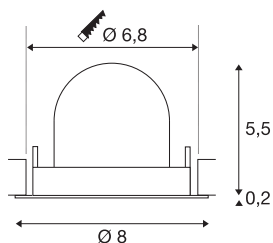

## TECHNISCHE SPECIFICATIES

Art.nr.:	1005866
Aantal verschillende lichtopeningen	1
Secundaire stroom / secundaire spanning	200mA
Hoogte	5.7 cm
Diameter	8 cm
Inbouwdiameter	6.8 cm
Inbouwdiepte	11 cm
Nettogewicht	0.11 kg
Brutogewicht	0.118 kg
Veiligheidsklasse	III
Montage	Inbouw
Montagebeschrijving	Plafond
Wattage	7 W
Lumen	740 lm
Lichtkleurtemperatuur	4000 Kelvin
Stralingshoek	55 °
Kleur	wit
CRI	90
UGR ≤	25
BIG WHITE pagina	49