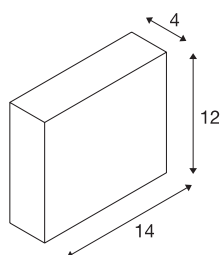

QUAD FRAME 14

Indoor LED-wandopbouwarmatuur wit CCT switch 2700/3000K

LED-wandopbouwarmatuur QUAD FRAME 14. De niet zichtbaar ingebouwde LED geeft zijn licht indirect aan het te verlichten oppervlak af. Daardoor wordt een verblindingsvrije verlichting mogelijk gemaakt, bijvoorbeeld van voetpaden en trappen. De QUAD FRAME 14 inbouwarmatuur is verkrijgbaar met een witte behuizing. Dankzij de ingebouwde CCT switch kan de lichtkleur bij de installatie worden gewisseld tussen 2700K en 3000K. Deze armatuur bevat ingebouwde LED-lampen.

TECHNISCHE SPECIFICATIES

Art.nr.:	1003467
Primaire nominale spanning	100-240V ~50/60Hz mA/V
Secundaire stroom / secundaire spanning	350mA
Breedte	14 cm
Hoogte	12 cm
Diepte	4 cm
Nettogewicht	0.421 kg
Brutogewicht	0.528 kg
Veiligheidsklasse	I
Montage	Opbouw
Montagebeschrijving	Wand
Aantal bij doorlussen	10
Wattage	4.4 W
Lumen	175 lm
Lichtkleurtemperatuur	2700/3000 Kelvin
Stralingshoek	95 °
Kleur	wit
CRI	90
LXXBXX gegevens	L70B50
Levensduur	30000 h
minimale omgevingstemperatuur	-20 °C
maximale omgevingstemperatuur	40 °C