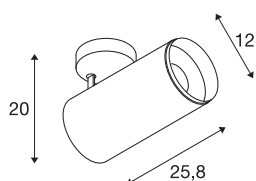

NUMINOS® XL FASE

plafondopbouwarmatuur zwart 36W 4000K 24°

NUMINOS® is het best mogelijke op elkaar afgestemd armatuursysteem van SLV, dat functie, design en techniek met elkaar in harmonie brengt. Zo kunt u met verschillende downlights en spots duizend lichtontwerpmogelijkheden beleven. Zoals met de NUMINOS® XL PHASE led-plafondopbouwarmatuur voor binnen, die overtuigt door zijn hoogwaardige afwerkings- en lichtkwaliteit. De spot is perfect voor gerichte accentverlichting of voor het verlichten van grotere oppervlakken. De plafondinbouwarmatuur overtuigt met een stroomverbruik van 36 Watt, een lichtintensiteit van 3800 lumen, een kleurtemperatuur van 4000 Kelvin en een kleurweergave-index van 90. De eenvoudige montage is dan slechts nog een formaliteit. Wanneer kiest u voor NUMINOS® van SLV?

TECHNISCHE SPECIFICATIES

Art.nr.:	1005699
Aantal verschillende lichtopeningen	1
Primaire nominale spanning	220-240V ~50/60Hz mA/V
Secundaire stroom / secundaire spanning	900mA
Hoogte	25.8 cm
Diameter	12 cm
Nettogewicht	1.465 kg
Brutogewicht	1.568 kg
Veiligheidsklasse	I
Montage	Opbouw
Montagebeschrijving	Plafond
Dimbaar	Ja
Dimtechniek	Fase-afsnijding
Wattage	36 W
Lumen	3800 lm
Lichtkleurtemperatuur	4000 Kelvin
Stralingshoek	24 °
Kleur	zwart
CRI	90
UGR ≤	19
BIG WHITE pagina	87