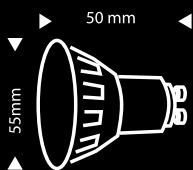

### LED BULBS

GU10

Hz

50-60

175-265V

100°

NO DIMM

7500