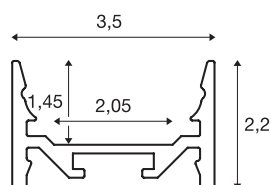

GRAZIA 20

opbouwprofiel, led, plat, glad, 3 m, zwart

Plat, glad GRAZIA 20 opbouwprofiel van 1, 2 en 3 m lang zonder afdekking voor de montage van ledstrips tot 20 mm breed. Het profiel is in het wit, zwart en geanodiseerd aluminium verkrijgbaar.

TECHNISCHE SPECIFICATIES

Art.nr.:	1000534
Lengte	300 cm
Breedte	3.5 cm
Hoogte	2.2 cm
Nettogewicht	1.421 kg
Brutogewicht	2.061 kg
IP-code	IP 20
Montage	Opbouw
Montagebeschrijving	Plafond, Plafond met accessoires, Pendelprofiel, Wand, Wand met accessoires
Kleur	zwart
BIG WHITE pagina	741