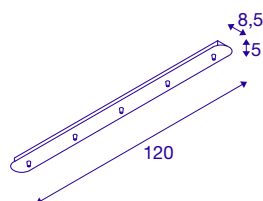

FITU vijfvoudige rozet lang

soft gold

De langwerpige FITU plafondrozet is in verschillende kleuren met drie of vijf uitgangen verkrijgbaar en maakt alle combinaties met FITU E27 hanglampen mogelijk. Een passende trekontlasting wordt meegeleverd.

TECHNISCHE SPECIFICATIES

Art.nr.:	1002265
Nominale spanning	230V ~50Hz V
Lengte	120 cm
Breedte	8.5 cm
Hoogte	5 cm
Nettogewicht	2.039 kg
Brutogewicht	2.677 kg
IP-code	IP 20
Veiligheidsklasse	I
Montage	Opbouw
Montagebeschrijving	Plafond
Kleur	goud
BIG WHITE pagina	151