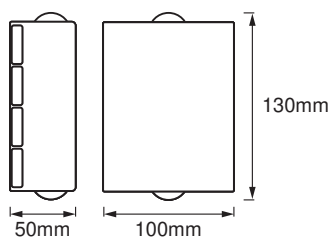

Fotometrische gegevens

Lichtstroom	280 lm
Totale lichtstroom van ingesloten lichtbronnen	500 lm
Lichtstroom efficiëntie	47 lm/W
Kleurtemperatuur	3000 K
Lichtkleur	Warm White
Kleurweergave-index Ra	≥ 80
Standaardafwijking van kleurproeven	< 6 sdc _m
Flikkerwaarde Pst LM	<5
Stroboscoopeffect waarde SVM	-
Fotobiologische veiligheidsgroep EN62778	RG1
Fotobiologische veiligheidsgroep EN62471	RG0
Stralingshoek	55 °

AFMETINGEN & GEWICHT

Lengte	50,00 mm
Breedte	100,00 mm
Hoogte	130,00 mm
Product gewicht	550,00 g

MATERIALEN & KLEUREN

Kleur van het product	Donkergrijs
Kleur behuizing	Donkergrijs
Body materiaal	Aluminium
Materiaal afdekking	Polymethylmethacrylate (PMMA)
Kwikgehalte	0.0 mg

Productcode	Verpakkingseenheid (stuks per verpakking)	Afmetingen (lengte x breedte x hoogte)	Brutogewicht	Volume
4058075205529	Vouwdoos 1	64 mm x 114 mm x 145 mm	574.00 g	1.06 dm ³
4058075205536	Verzenddoos 6	252 mm x 217 mm x 182 mm	3559.00 g	9.95 dm ³