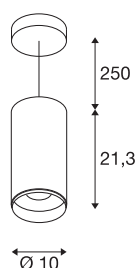

NUMINOS® PD PHASE L

Indoor led pendellamp wit/zwart 4000 K 24°

Het NUMINOS verlichtingssysteem van SLV combineert op een perfecte manier functie, design en techniek. Zo kunt u met verschillende downlights en spots duizend lichtontwerpmogelijkheden beleven. Ook met de NUMINOS® PD PHASE L pendelarmatuur, die overtuigt met de beste afwerkings- en lichtkwaliteit. Met de spot kiest u voor puntverlichting of voor hoogwaardige verlichting van grote oppervlakken. De pendelarmatuur overtuigt bovendien met een stroomverbruik van 28 Watt, een lichtintensiteit van 2675 lumen, een kleurtemperatuur van 4000 Kelvin en een hoge kleurweergave-index van meer dan 90. De installatie voert u in een mum van tijd uit. Wanneer kiest u voor de modulaire diversiteit van SLV?

TECHNISCHE SPECIFICATIES

Art.nr.:	1004358
Primaire nominale spanning	220-240V ~50/60Hz mA/V
Secundaire stroom / secundaire spanning	700mA
Pendellengte	250 cm
Hoogte	21.3 cm
Diameter	10 cm
Nettogewicht	1.232 kg
Brutogewicht	1.539 kg
Veiligheidsklasse	I
Montage	Opbouw
Montagebeschrijving	Plafond, Plafond met accessoires
Dimbaar	Ja
Dimtechniek	Fase-afsnijding
Wattage	28 W
Lumen	2675 lm
Lichtkleurtemperatuur	4000 Kelvin
Stralingshoek	24 °
Kleur	wit
CRI	90
UGR ≤	19
LXXBXX gegevens	L80B50
Levensduur	50000 h