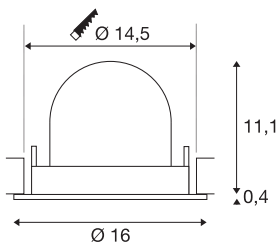

## TECHNISCHE SPECIFICATIES

Art.nr.:	1006027
Aantal verschillende lichtopeningen	1
Secundaire stroom / secundaire spanning	700mA
Hoogte	11.5 cm
Diameter	16 cm
Inbouwdiameter	14.5 cm
Inbouddiepte	11.5 cm
Nettogewicht	0.6 kg
Brutogewicht	0.642 kg
Veiligheidsklasse	III
Montage	Inbouw
Montagebeschrijving	Plafond
Wattage	25.4 W
Lumen	2450 lm
Lichtkleurtemperatuur	4000 Kelvin
Stralingshoek	55 °
Kleur	wit
CRI	90
UGR ≤	22
BIG WHITE pagina	55