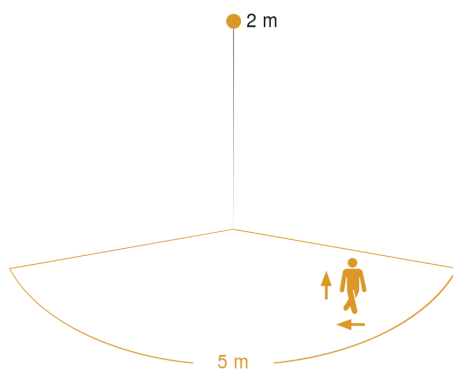

Afmetingen (L x B x H)	136 x 146 x 600 mm
Stroomtoevoer	220 – 240 V / 50 – 60 Hz
Sensortechnologie	iHF (intelligente HF-techniek)
Vermogen	9 W
Koppeling	Ja
Soort koppeling	Master/slave
Koppeling via	Bluetooth
Lichtstrom Gesamtprodukt	655 lm
Gesamtprodukt Effizienz	72,7 lm/W
Kleurtemperatuur	3000 K
Kleurafwijking led	SDCM3
Index kleurweergave	80-89
Met lampjes	Ja, STEINEL led-systeem
Type lichtbron	Led niet vervangbaar
Led-levensduur (25 °C)	> 60000
Lichtstroomafname volgens LM80	L70B50
Met bewegingsmelder	Ja
Registratie	evt. door glas, hout en snelbouwwanden
Registratiehoek	160 °
Openingshoek	160 °
verkleining van de registratiehoek per segment mogelijk	Nee
Elektronische instelling	Ja

Mechanische instelling	Nee
Reikwijdte radiaal	r = 5 m (35 m²)
Reikwijdte tangentiaal	r = 5 m (35 m²)
Permanente verlichting	inschakelbaar
Schemerschakelaar	Ja
Schemerinstelling	2 – 2000 lx
Tijdstelling	5 s – 60 Min.
basislichtfunctie	Ja
Basislichtfunctie tijd	10s-60 min.
Hoofdlicht instelbaar	10 - 100 %
Soft-lightstartfunctie	Ja
Bescherming	IP44
Beschermingsklasse	I
Omgevingstemperatuur	-20 – 40 °C
Materiaal van de behuizing	Aluminium
Materiaal van de afdekking	Kunststof opaal
Fabrieksgarantie	5 jaar
Instellingen via	App, Smartphone, Connect Bluetooth Mesh
Met afstandsbediening	Nee
Montageplaats	Stand
Variant	met bewegingsmelder
VPE1, EAN	4007841078669

Registratiebereik