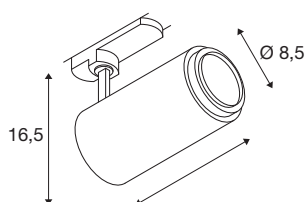

TECHNISCHE SPECIFICATIES

Art.nr.:	1006117
Aantal verschillende lichtopeningen	1
Primaire nominale spanning	220-240V ~50/60Hz mA/V
Secundaire stroom / secundaire spanning	500mA
Lengte	19 cm
Hoogte	16.5 cm
Diameter	8.5 cm
Nettogewicht	1 kg
Brutogewicht	1.07 kg
Veiligheidsklasse	I
Montagebeschrijving	Rail plafond
Dimbaar	Ja
Dimtechniek	DALI
Wattage	20 W
Lumen	1800 lm
Lichtkleurtemperatuur	3000 Kelvin
Stralingshoek	15 °
Kleur	wit
CRI	90
UGR ≤	25
BIG WHITE pagina	71