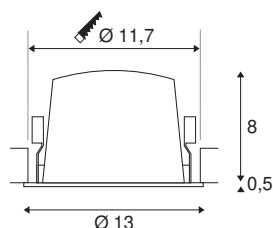

TECHNISCHE SPECIFICATIES

Art.nr.:	1003968
Aantal verschillende lichtopeningen	1
Secundaire stroom / secundaire spanning	700mA
Hoogte	8.5 cm
Diameter	13 cm
Inbouwdiameter	11.7 cm
Inbouddiepte	9 cm
Nettogewicht	0.465 kg
Brutogewicht	0.525 kg
IP-code	IP 20 / IP 44
Veiligheidsklasse	III
Slagvastheidsklasse	IK02
Slagvastheid	0,2 Joule
Montage	Inbouw
Montagebeschrijving	Plafond
Wattage	25.41 W
Lumen	2450 lm
Lichtkleurtemperatuur	4000 Kelvin
Stralingshoek	55 °
Kleur	zwart
CRI	90
UGR ≤	22